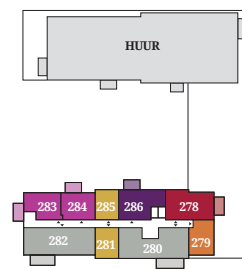

6E VERDIEPING

7E VERDIEPING

8E VERDIEPING

9E VERDIEPING

10E VERDIEPING

11E VERDIEPING

12E VERDIEPING

13E VERDIEPING

14E VERDIEPING

15E VERDIEPING

VERDIEPINGSOVERZICHTEN TOTAAL

-  GOLD / TWEEKAMER APPARTEMENTEN
TYPE MK40 - WOONOPPERVLAKTE VAN CA. 38 TOT 43 M²
-  NASSAU / TWEEKAMER APPARTEMENTEN
TYPE MK50 - WOONOPPERVLAKTE VAN CA. 45 TOT 49 M²
-  ROSE / DRIEKAMER APPARTEMENTEN
TYPE MK60 - WOONOPPERVLAKTE VAN CA. 53 TOT 58 M²
-  VIOLET / DRIEKAMER APPARTEMENTEN
TYPE VK75 - WOONOPPERVLAKTE VAN CA. 72 TOT 76 M²
-  SCARLET / DRIEKAMER APPARTEMENTEN
TYPE VK85 - WOONOPPERVLAKTE CA. 83 M²
-  JADE / DRIE- EN VIERKAMER APPARTEMENTEN
TYPE VK90 - WOONOPPERVLAKTE VAN CA. 88 TOT 91 M²
-  SKY / DRIE- EN VIERKAMER APPARTEMENTEN
TYPE VK95 - WOONOPPERVLAKTE VAN CA. 85 TOT 96 M²
-  ANTHRACITE / DRIE-, VIER- EN VIJFKAMER APPARTEMENTEN
TYPE VK100 - WOONOPPERVLAKTE VAN CA. 98 TOT 134 M²
-  CACAO / VIJFKAMER APPARTEMENTEN
TYPE VK105 - WOONOPPERVLAKTE CA. 103 M²
-  SILVER / VIER- EN VIJFKAMER APPARTEMENTEN
TYPE VK115 - WOONOPPERVLAKTE VAN CA. 111 TOT 118 M²
-  BLACK / VIJF- EN ZESKAMER APPARTEMENTEN
TYPE VK160 - WOONOPPERVLAKTE VAN CA. 157 TOT 185 M²