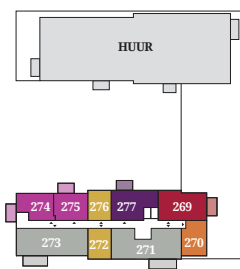

HOLLANDSE
MEESTERS

Amstelveen

BEGANE GROND

1E VERDIEPING

2E VERDIEPING

3E VERDIEPING

4E VERDIEPING

5E VERDIEPING

6E VERDIEPING

7E VERDIEPING

8E VERDIEPING

9E VERDIEPING

10E VERDIEPING

11E VERDIEPING

12E VERDIEPING

13E VERDIEPING

14E VERDIEPING

15E VERDIEPING

VERDIEPINGSOVERZICHTEN TOTAAL

-  GOLD / TWEEKAMER APPARTEMENTEN
TYPE MK40 - WOONOPPERVLAKTE VAN CA. 38 TOT 43 M²
-  NASSAU / TWEEKAMER APPARTEMENTEN
TYPE MK50 - WOONOPPERVLAKTE VAN CA. 45 TOT 49 M²
-  ROSE / DRIEKAMER APPARTEMENTEN
TYPE MK60 - WOONOPPERVLAKTE VAN CA. 53 TOT 58 M²
-  VIOLET / DRIEKAMER APPARTEMENTEN
TYPE VK75 - WOONOPPERVLAKTE VAN CA. 72 TOT 76 M²
-  SCARLET / DRIEKAMER APPARTEMENTEN
TYPE VK85 - WOONOPPERVLAKTE CA. 83 M²
-  JADE / DRIE- EN VIERKAMER APPARTEMENTEN
TYPE VK90 - WOONOPPERVLAKTE VAN CA. 88 TOT 91 M²
-  SKY / DRIE- EN VIERKAMER APPARTEMENTEN
TYPE VK95 - WOONOPPERVLAKTE VAN CA. 85 TOT 96 M²
-  ANTHRACITE / DRIE-, VIER- EN VIJFKAMER APPARTEMENTEN
TYPE VK100 - WOONOPPERVLAKTE VAN CA. 98 TOT 134 M²
-  CACAO / VIJFKAMER APPARTEMENTEN
TYPE VK105 - WOONOPPERVLAKTE CA. 103 M²
-  SILVER / VIER- EN VIJFKAMER APPARTEMENTEN
TYPE VK115 - WOONOPPERVLAKTE VAN CA. 111 TOT 118 M²
-  BLACK / VIJF- EN ZESKAMER APPARTEMENTEN
TYPE VK160 - WOONOPPERVLAKTE VAN CA. 157 TOT 185 M²