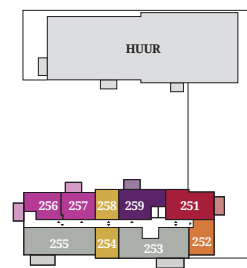

HOLLANDSE
MEESTERS

Amstelveen

BEGANE GROND

1E VERDIEPING

2E VERDIEPING

3E VERDIEPING

4E VERDIEPING

5E VERDIEPING

6E VERDIEPING

7E VERDIEPING

8E VERDIEPING

9E VERDIEPING

10E VERDIEPING

11E VERDIEPING

12E VERDIEPING

13E VERDIEPING

14E VERDIEPING

15E VERDIEPING

VERDIEPINGSOVERZICHTEN TOTAAL

-  GOLD / TWEEKAMER APPARTEMENTEN
TYPE MK40 - WOONOPPERVLAKTE VAN CA. 38 TOT 43 M²
-  NASSAU / TWEEKAMER APPARTEMENTEN
TYPE MK50 - WOONOPPERVLAKTE VAN CA. 45 TOT 49 M²
-  ROSE / DRIEKAMER APPARTEMENTEN
TYPE MK60 - WOONOPPERVLAKTE VAN CA. 53 TOT 58 M²
-  VIOLET / DRIEKAMER APPARTEMENTEN
TYPE VK75 - WOONOPPERVLAKTE VAN CA. 72 TOT 76 M²
-  SCARLET / DRIEKAMER APPARTEMENTEN
TYPE VK85 - WOONOPPERVLAKTE CA. 83 M²
-  JADE / DRIE- EN VIERKAMER APPARTEMENTEN
TYPE VK90 - WOONOPPERVLAKTE VAN CA. 88 TOT 91 M²
-  SKY / DRIE- EN VIERKAMER APPARTEMENTEN
TYPE VK95 - WOONOPPERVLAKTE VAN CA. 85 TOT 96 M²
-  ANTHRACITE / DRIE-, VIER- EN VIJFKAMER APPARTEMENTEN
TYPE VK100 - WOONOPPERVLAKTE VAN CA. 98 TOT 134 M²
-  CACAO / VIJFKAMER APPARTEMENTEN
TYPE VK105 - WOONOPPERVLAKTE CA. 103 M²
-  SILVER / VIER- EN VIJFKAMER APPARTEMENTEN
TYPE VK115 - WOONOPPERVLAKTE VAN CA. 111 TOT 118 M²
-  BLACK / VIJF- EN ZESKAMER APPARTEMENTEN
TYPE VK160 - WOONOPPERVLAKTE VAN CA. 157 TOT 185 M²