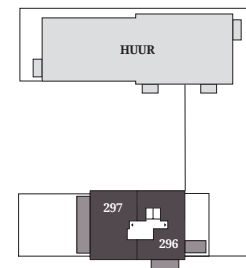

6E VERDIEPING

7E VERDIEPING

8E VERDIEPING

9E VERDIEPING

10E VERDIEPING

11E VERDIEPING

12E VERDIEPING

13E VERDIEPING

14E VERDIEPING

15E VERDIEPING

VERDIEPINGSOVERZICHTEN TOTAAL

-  GOLD / TWEEKAMER APPARTEMENTEN
TYPE MK40 - WOONOPPERVLAKTE VAN CA. 38 TOT 43 M²
-  NASSAU / TWEEKAMER APPARTEMENTEN
TYPE MK50 - WOONOPPERVLAKTE VAN CA. 45 TOT 49 M²
-  ROSE / DRIEKAMER APPARTEMENTEN
TYPE MK60 - WOONOPPERVLAKTE VAN CA. 53 TOT 58 M²
-  VIOLET / DRIEKAMER APPARTEMENTEN
TYPE VK75 - WOONOPPERVLAKTE VAN CA. 72 TOT 76 M²
-  SCARLET / DRIEKAMER APPARTEMENTEN
TYPE VK85 - WOONOPPERVLAKTE CA. 83 M²
-  JADE / DRIE- EN VIERKAMER APPARTEMENTEN
TYPE VK90 - WOONOPPERVLAKTE VAN CA. 88 TOT 91 M²
-  SKY / DRIE- EN VIERKAMER APPARTEMENTEN
TYPE VK95 - WOONOPPERVLAKTE VAN CA. 85 TOT 96 M²
-  ANTHRACITE / DRIE-, VIER- EN VIJFKAMER APPARTEMENTEN
TYPE VK100 - WOONOPPERVLAKTE VAN CA. 98 TOT 134 M²
-  CACAO / VIJFKAMER APPARTEMENTEN
TYPE VK105 - WOONOPPERVLAKTE CA. 103 M²
-  SILVER / VIER- EN VIJFKAMER APPARTEMENTEN
TYPE VK115 - WOONOPPERVLAKTE VAN CA. 111 TOT 118 M²
-  BLACK / VIJF- EN ZESKAMER APPARTEMENTEN
TYPE VK160 - WOONOPPERVLAKTE VAN CA. 157 TOT 185 M²