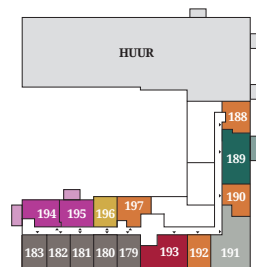

HOLLANDSE
MEESTERS

Amstelveen

BEGANE GROND

1E VERDIEPING

2E VERDIEPING

3E VERDIEPING

4E VERDIEPING

5E VERDIEPING

6E VERDIEPING

7E VERDIEPING

8E VERDIEPING

9E VERDIEPING

10E VERDIEPING

11E VERDIEPING

12E VERDIEPING

13E VERDIEPING

14E VERDIEPING

15E VERDIEPING

VERDIEPINGSOVERZICHTEN TOTAAL

-  GOLD / TWEEKAMER APPARTEMENTEN
TYPE MK40 - WOONOPPERVLAKTE VAN CA. 38 TOT 43 M²
-  NASSAU / TWEEKAMER APPARTEMENTEN
TYPE MK50 - WOONOPPERVLAKTE VAN CA. 45 TOT 49 M²
-  ROSE / DRIEKAMER APPARTEMENTEN
TYPE MK60 - WOONOPPERVLAKTE VAN CA. 53 TOT 58 M²
-  VIOLET / DRIEKAMER APPARTEMENTEN
TYPE VK75 - WOONOPPERVLAKTE VAN CA. 72 TOT 76 M²
-  SCARLET / DRIEKAMER APPARTEMENTEN
TYPE VK85 - WOONOPPERVLAKTE CA. 83 M²
-  JADE / DRIE- EN VIERKAMER APPARTEMENTEN
TYPE VK90 - WOONOPPERVLAKTE VAN CA. 88 TOT 91 M²
-  SKY / DRIE- EN VIERKAMER APPARTEMENTEN
TYPE VK95 - WOONOPPERVLAKTE VAN CA. 85 TOT 96 M²
-  ANTHRACITE / DRIE-, VIER- EN VIJFKAMER APPARTEMENTEN
TYPE VK100 - WOONOPPERVLAKTE VAN CA. 98 TOT 134 M²
-  CACAO / VIJFKAMER APPARTEMENTEN
TYPE VK105 - WOONOPPERVLAKTE CA. 103 M²
-  SILVER / VIER- EN VIJFKAMER APPARTEMENTEN
TYPE VK115 - WOONOPPERVLAKTE VAN CA. 111 TOT 118 M²
-  BLACK / VIJF- EN ZESKAMER APPARTEMENTEN
TYPE VK160 - WOONOPPERVLAKTE VAN CA. 157 TOT 185 M²