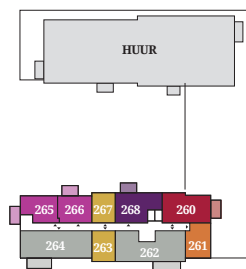

HOLLANDSE
MEESTERS

Amstelveen

BEGANE GROND

1E VERDIEPING

2E VERDIEPING

3E VERDIEPING

4E VERDIEPING

5E VERDIEPING

6E VERDIEPING

7E VERDIEPING

8E VERDIEPING

9E VERDIEPING

10E VERDIEPING

11E VERDIEPING

12E VERDIEPING

13E VERDIEPING

14E VERDIEPING

15E VERDIEPING

VERDIEPINGSOVERZICHTEN TOTAAL

-  GOLD / TWEEKAMER APPARTEMENTEN
TYPE MK40 - WOONOPPERVLAKTE VAN CA. 38 TOT 43 M²
-  NASSAU / TWEEKAMER APPARTEMENTEN
TYPE MK50 - WOONOPPERVLAKTE VAN CA. 45 TOT 49 M²
-  ROSE / DRIEKAMER APPARTEMENTEN
TYPE MK60 - WOONOPPERVLAKTE VAN CA. 53 TOT 58 M²
-  VIOLET / DRIEKAMER APPARTEMENTEN
TYPE VK75 - WOONOPPERVLAKTE VAN CA. 72 TOT 76 M²
-  SCARLET / DRIEKAMER APPARTEMENTEN
TYPE VK85 - WOONOPPERVLAKTE CA. 83 M²
-  JADE / DRIE- EN VIERKAMER APPARTEMENTEN
TYPE VK90 - WOONOPPERVLAKTE VAN CA. 88 TOT 91 M²
-  SKY / DRIE- EN VIERKAMER APPARTEMENTEN
TYPE VK95 - WOONOPPERVLAKTE VAN CA. 85 TOT 96 M²
-  ANTHRACITE / DRIE-, VIER- EN VIJFKAMER APPARTEMENTEN
TYPE VK100 - WOONOPPERVLAKTE VAN CA. 98 TOT 134 M²
-  CACAO / VIJFKAMER APPARTEMENTEN
TYPE VK105 - WOONOPPERVLAKTE CA. 103 M²
-  SILVER / VIER- EN VIJFKAMER APPARTEMENTEN
TYPE VK115 - WOONOPPERVLAKTE VAN CA. 111 TOT 118 M²
-  BLACK / VIJF- EN ZESKAMER APPARTEMENTEN
TYPE VK160 - WOONOPPERVLAKTE VAN CA. 157 TOT 185 M²