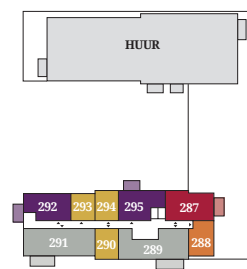

6E VERDIEPING

7E VERDIEPING

8E VERDIEPING

9E VERDIEPING

10E VERDIEPING

11E VERDIEPING

12E VERDIEPING

13E VERDIEPING

14E VERDIEPING

15E VERDIEPING

VERDIEPINGSOVERZICHTEN TOTAAL

-  GOLD / TWEEKAMER APPARTEMENTEN
TYPE MK40 - WOONOPPERVLAKTE VAN CA. 38 TOT 43 M²
-  NASSAU / TWEEKAMER APPARTEMENTEN
TYPE MK50 - WOONOPPERVLAKTE VAN CA. 45 TOT 49 M²
-  ROSE / DRIEKAMER APPARTEMENTEN
TYPE MK60 - WOONOPPERVLAKTE VAN CA. 53 TOT 58 M²
-  VIOLET / DRIEKAMER APPARTEMENTEN
TYPE VK75 - WOONOPPERVLAKTE VAN CA. 72 TOT 76 M²
-  SCARLET / DRIEKAMER APPARTEMENTEN
TYPE VK85 - WOONOPPERVLAKTE CA. 83 M²
-  JADE / DRIE- EN VIERKAMER APPARTEMENTEN
TYPE VK90 - WOONOPPERVLAKTE VAN CA. 88 TOT 91 M²
-  SKY / DRIE- EN VIERKAMER APPARTEMENTEN
TYPE VK95 - WOONOPPERVLAKTE VAN CA. 85 TOT 96 M²
-  ANTHRACITE / DRIE-, VIER- EN VIJFKAMER APPARTEMENTEN
TYPE VK100 - WOONOPPERVLAKTE VAN CA. 98 TOT 134 M²
-  CACAO / VIJFKAMER APPARTEMENTEN
TYPE VK105 - WOONOPPERVLAKTE CA. 103 M²
-  SILVER / VIER- EN VIJFKAMER APPARTEMENTEN
TYPE VK115 - WOONOPPERVLAKTE VAN CA. 111 TOT 118 M²
-  BLACK / VIJF- EN ZESKAMER APPARTEMENTEN
TYPE VK160 - WOONOPPERVLAKTE VAN CA. 157 TOT 185 M²