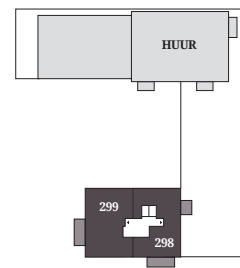

6E VERDIEPING

7E VERDIEPING

8E VERDIEPING

9E VERDIEPING

10E VERDIEPING

11E VERDIEPING

12E VERDIEPING

13E VERDIEPING

14E VERDIEPING

15E VERDIEPING

VERDIEPINGSOVERZICHTEN TOTAAL

-  GOLD / TWEEKAMER APPARTEMENTEN
TYPE MK40 - WOONOPPERVLAKTE VAN CA. 38 TOT 43 M²
-  NASSAU / TWEEKAMER APPARTEMENTEN
TYPE MK50 - WOONOPPERVLAKTE VAN CA. 45 TOT 49 M²
-  ROSE / DRIEKAMER APPARTEMENTEN
TYPE MK60 - WOONOPPERVLAKTE VAN CA. 53 TOT 58 M²
-  VIOLET / DRIEKAMER APPARTEMENTEN
TYPE VK75 - WOONOPPERVLAKTE VAN CA. 72 TOT 76 M²
-  SCARLET / DRIEKAMER APPARTEMENTEN
TYPE VK85 - WOONOPPERVLAKTE CA. 83 M²
-  JADE / DRIE- EN VIERKAMER APPARTEMENTEN
TYPE VK90 - WOONOPPERVLAKTE VAN CA. 88 TOT 91 M²
-  SKY / DRIE- EN VIERKAMER APPARTEMENTEN
TYPE VK95 - WOONOPPERVLAKTE VAN CA. 85 TOT 96 M²
-  ANTHRACITE / DRIE-, VIER- EN VIJFKAMER APPARTEMENTEN
TYPE VK100 - WOONOPPERVLAKTE VAN CA. 98 TOT 134 M²
-  CACAO / VIJFKAMER APPARTEMENTEN
TYPE VK105 - WOONOPPERVLAKTE CA. 103 M²
-  SILVER / VIER- EN VIJFKAMER APPARTEMENTEN
TYPE VK115 - WOONOPPERVLAKTE VAN CA. 111 TOT 118 M²
-  BLACK / VIJF- EN ZESKAMER APPARTEMENTEN
TYPE VK160 - WOONOPPERVLAKTE VAN CA. 157 TOT 185 M²