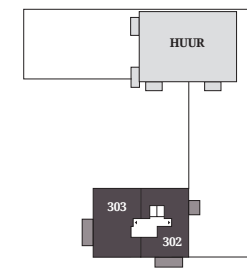

6E VERDIEPING

7E VERDIEPING

8E VERDIEPING

9E VERDIEPING

10E VERDIEPING

11E VERDIEPING

12E VERDIEPING

13E VERDIEPING

14E VERDIEPING

15E VERDIEPING

VERDIEPINGSOVERZICHTEN TOTAAL

-  GOLD / TWEEKAMER APPARTEMENTEN
TYPE MK40 - WOONOPPERVLAKTE VAN CA. 38 TOT 43 M²
-  NASSAU / TWEEKAMER APPARTEMENTEN
TYPE MK50 - WOONOPPERVLAKTE VAN CA. 45 TOT 49 M²
-  ROSE / DRIEKAMER APPARTEMENTEN
TYPE MK60 - WOONOPPERVLAKTE VAN CA. 53 TOT 58 M²
-  VIOLET / DRIEKAMER APPARTEMENTEN
TYPE VK75 - WOONOPPERVLAKTE VAN CA. 72 TOT 76 M²
-  SCARLET / DRIEKAMER APPARTEMENTEN
TYPE VK85 - WOONOPPERVLAKTE CA. 83 M²
-  JADE / DRIE- EN VIERKAMER APPARTEMENTEN
TYPE VK90 - WOONOPPERVLAKTE VAN CA. 88 TOT 91 M²
-  SKY / DRIE- EN VIERKAMER APPARTEMENTEN
TYPE VK95 - WOONOPPERVLAKTE VAN CA. 85 TOT 96 M²
-  ANTHRACITE / DRIE-, VIER- EN VIJFKAMER APPARTEMENTEN
TYPE VK100 - WOONOPPERVLAKTE VAN CA. 98 TOT 134 M²
-  CACAO / VIJFKAMER APPARTEMENTEN
TYPE VK105 - WOONOPPERVLAKTE CA. 103 M²
-  SILVER / VIER- EN VIJFKAMER APPARTEMENTEN
TYPE VK115 - WOONOPPERVLAKTE VAN CA. 111 TOT 118 M²
-  BLACK / VIJF- EN ZESKAMER APPARTEMENTEN
TYPE VK160 - WOONOPPERVLAKTE VAN CA. 157 TOT 185 M²