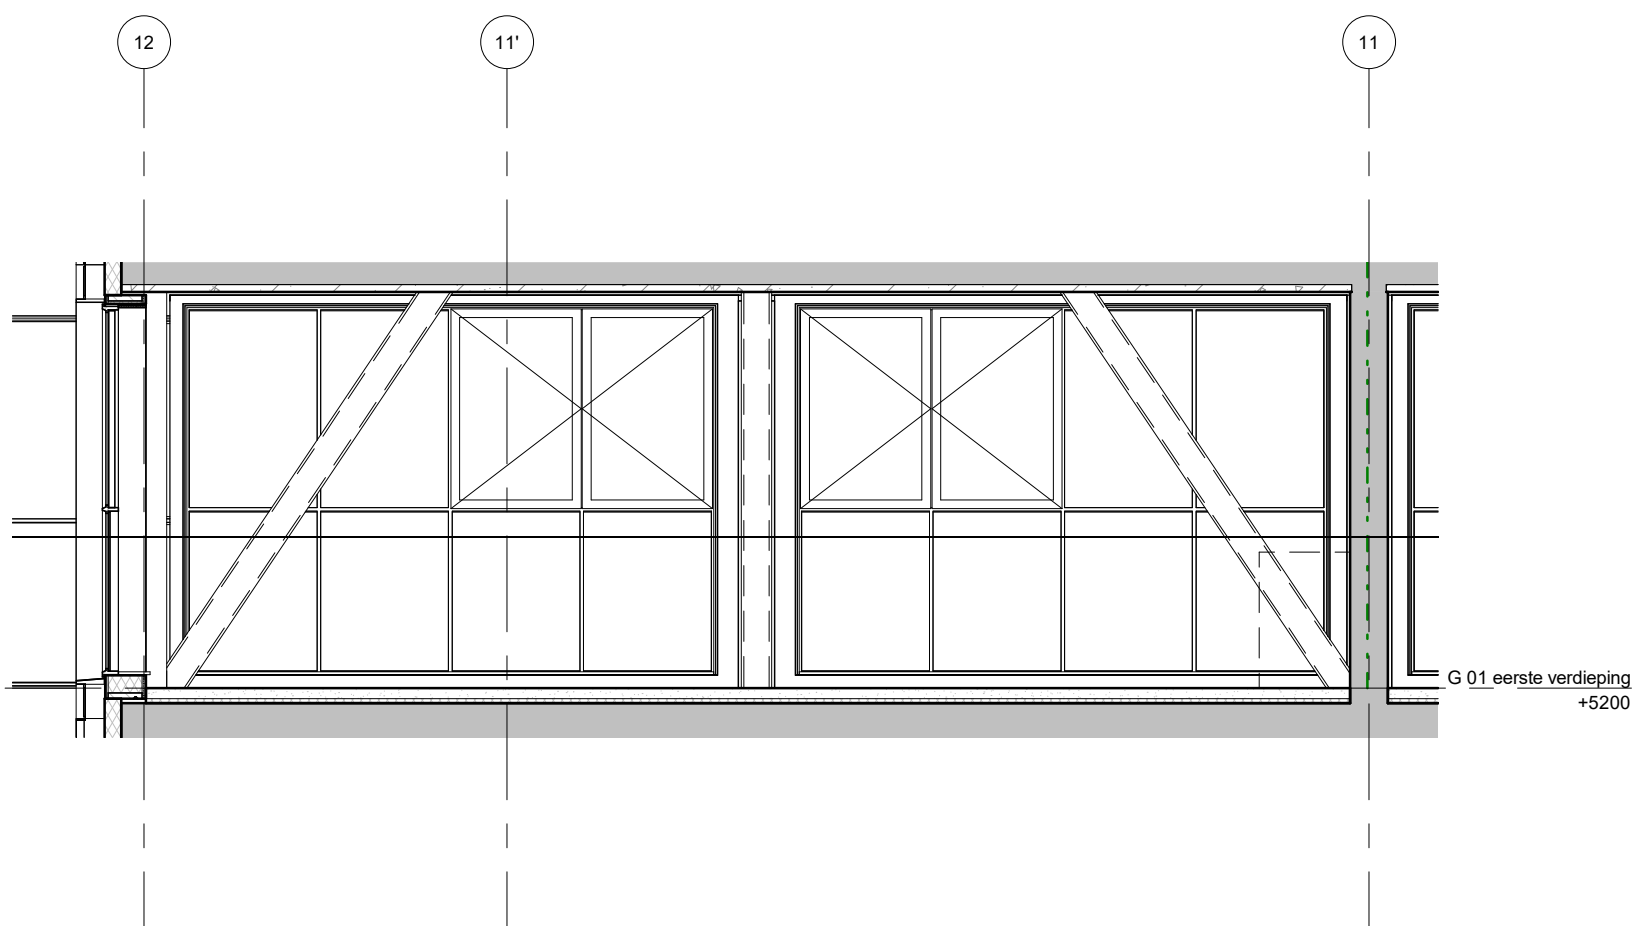

**Handtekening akkoord**

koper:.....

d.d. ....

opmerking:  
- niet op schaal, uitsluitend bestemd voor koperskeuze!  
- maatvoering betreft circa maten en is indicatief  
- positie ventilatie punten is indicatief en nader te bepalen door een installateur

opdrachtgever <b>bam</b> Wonen  Bnr. 002	project Bajeskwartier Amsterdam, gebouw The Robin	projectnr. 8665
	onderwerp woningtype B2 1e verdieping kopersopties	tekeningnr. V- 002
schaal 1:50	tekenaar LMO	style style
		(wizj)/datum (-): 19-07-2022

**Bajeskwartier  
Amsterdam**

project

Bajeskwartier Amsterdam, gebouw The Robin

omschrijving

verkoop  
doorsnede vakwerkspant type B2

getekend  
DBr  
status  
definitief

schaal  
1:50  
datum  
02/5/2022

project nr  
8665  
tekening nr