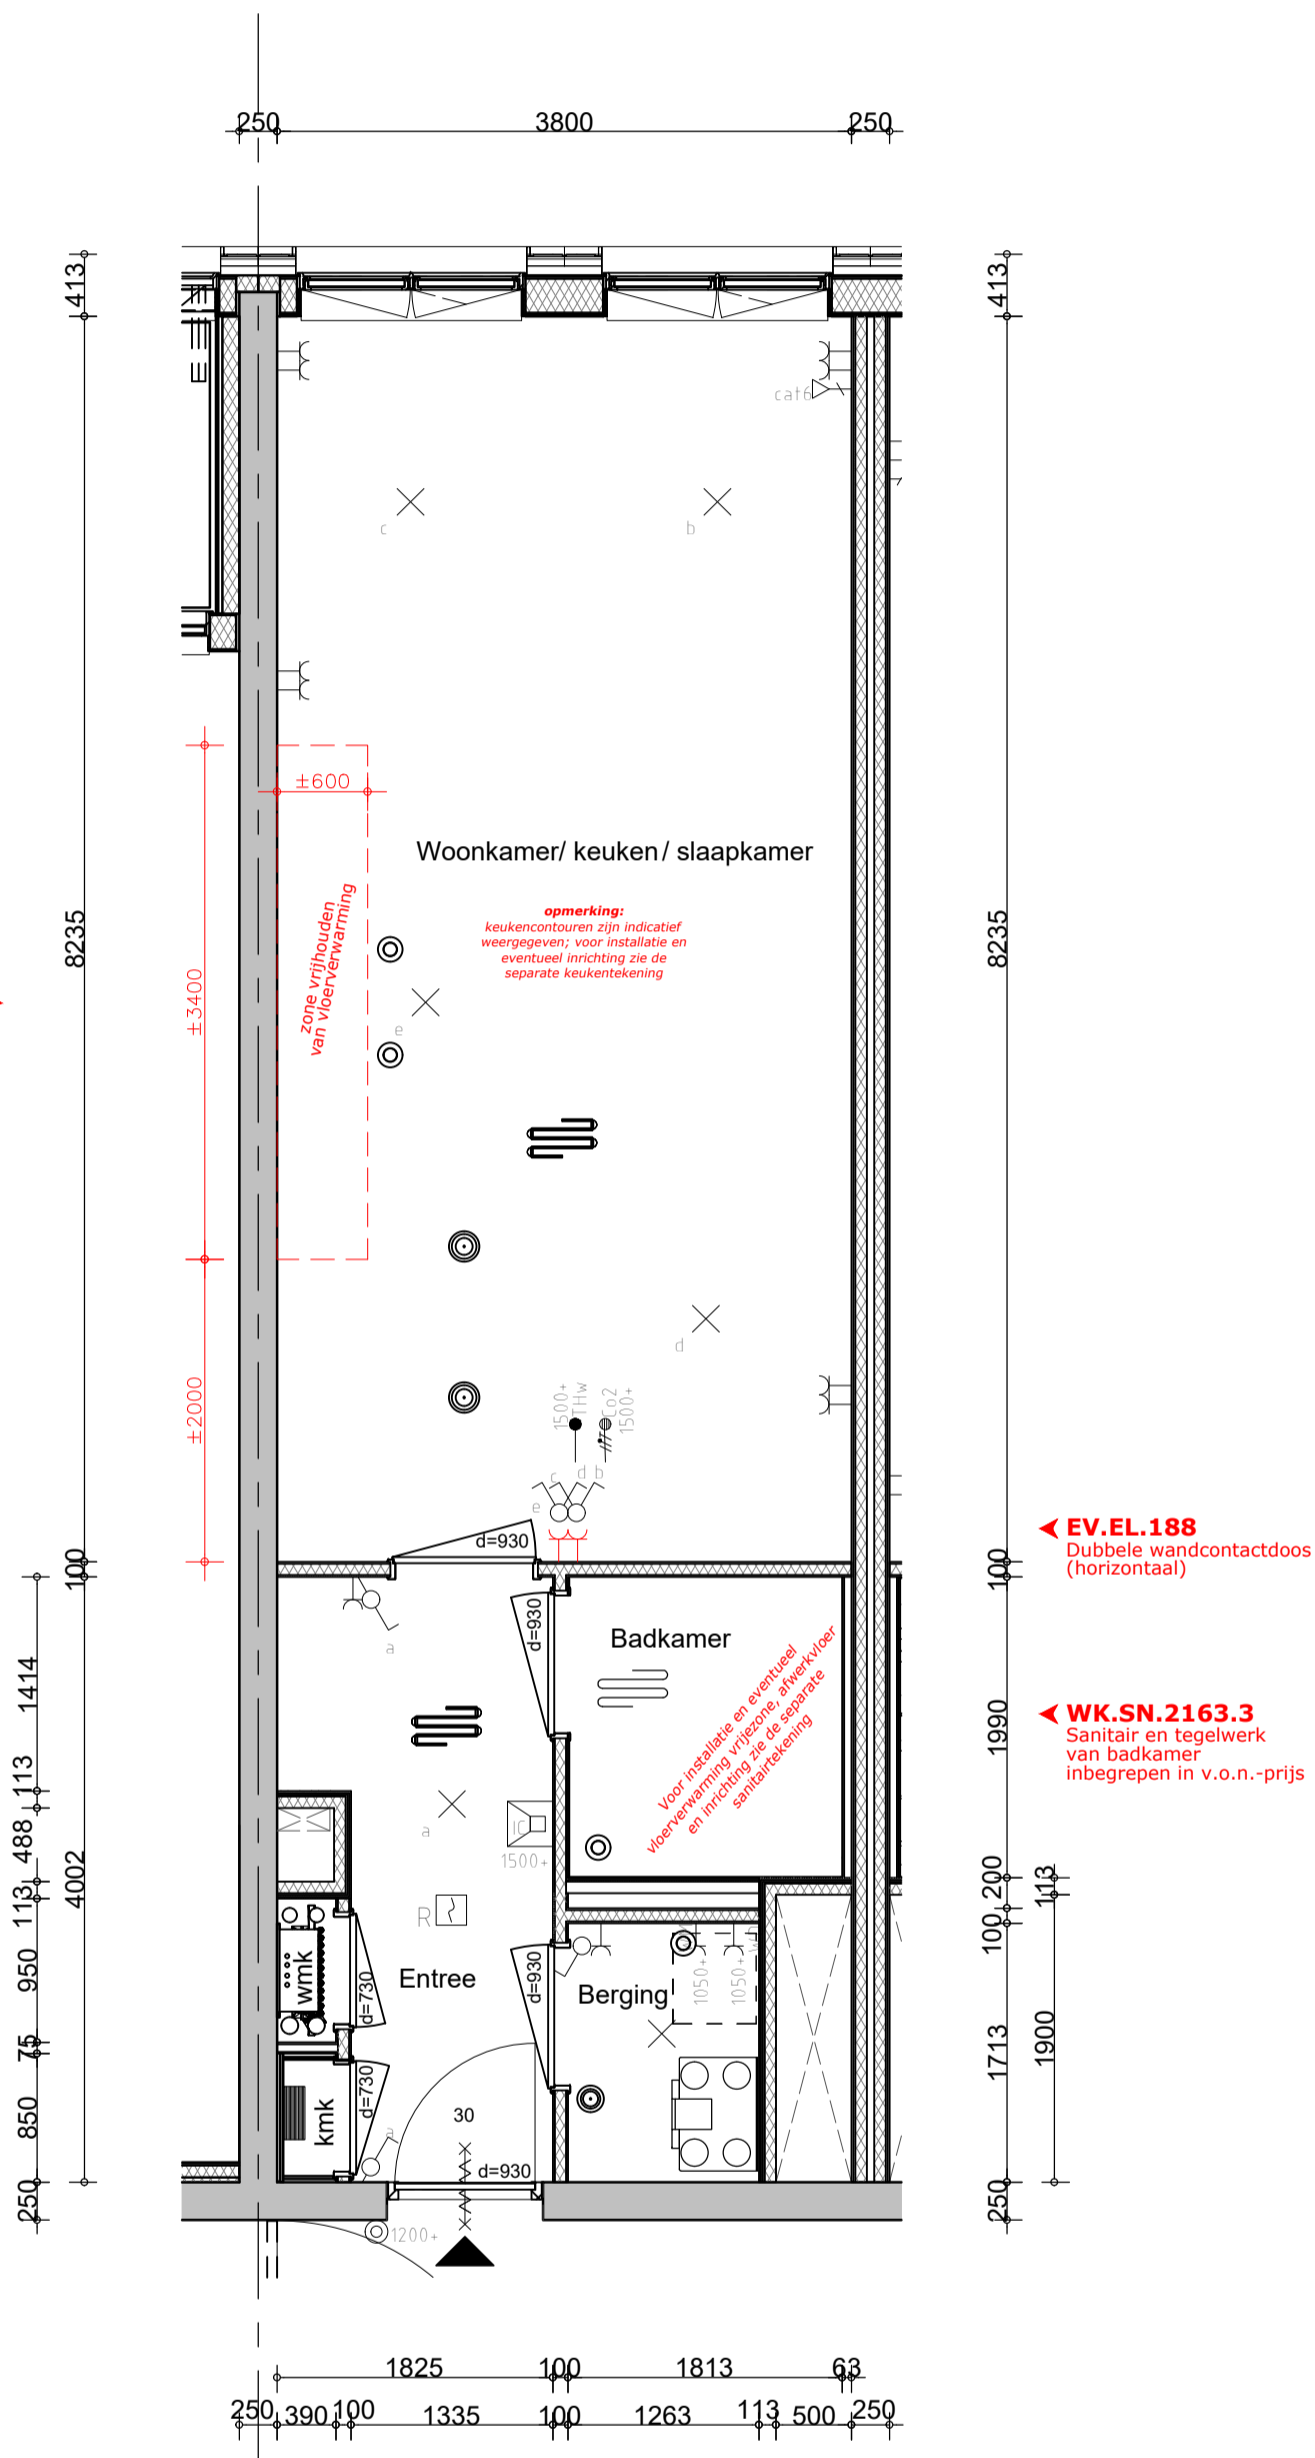

Zie kopersoptielijst ►
Leidingwerk keuken

Handtekening
akkoord

koper:.....

d.d.

opmerking:
- niet op schaal, uitsluitend bestemd voor
koperskeuze!
- maatvoering betreft circa maten en is indicatief
- positie ventilatie punten is indicatief en nader te
bepalen door een installateur

opdrachtgever

Bnr. 011

project

Bajeskwartier Amsterdam, gebouw The Robin

onderwerp

woningtype H
1e verdieping
koperopties

projectnr.

8665

tekeningnr.

V-011

schaal

1:50

tekenaar

LMO

style

style