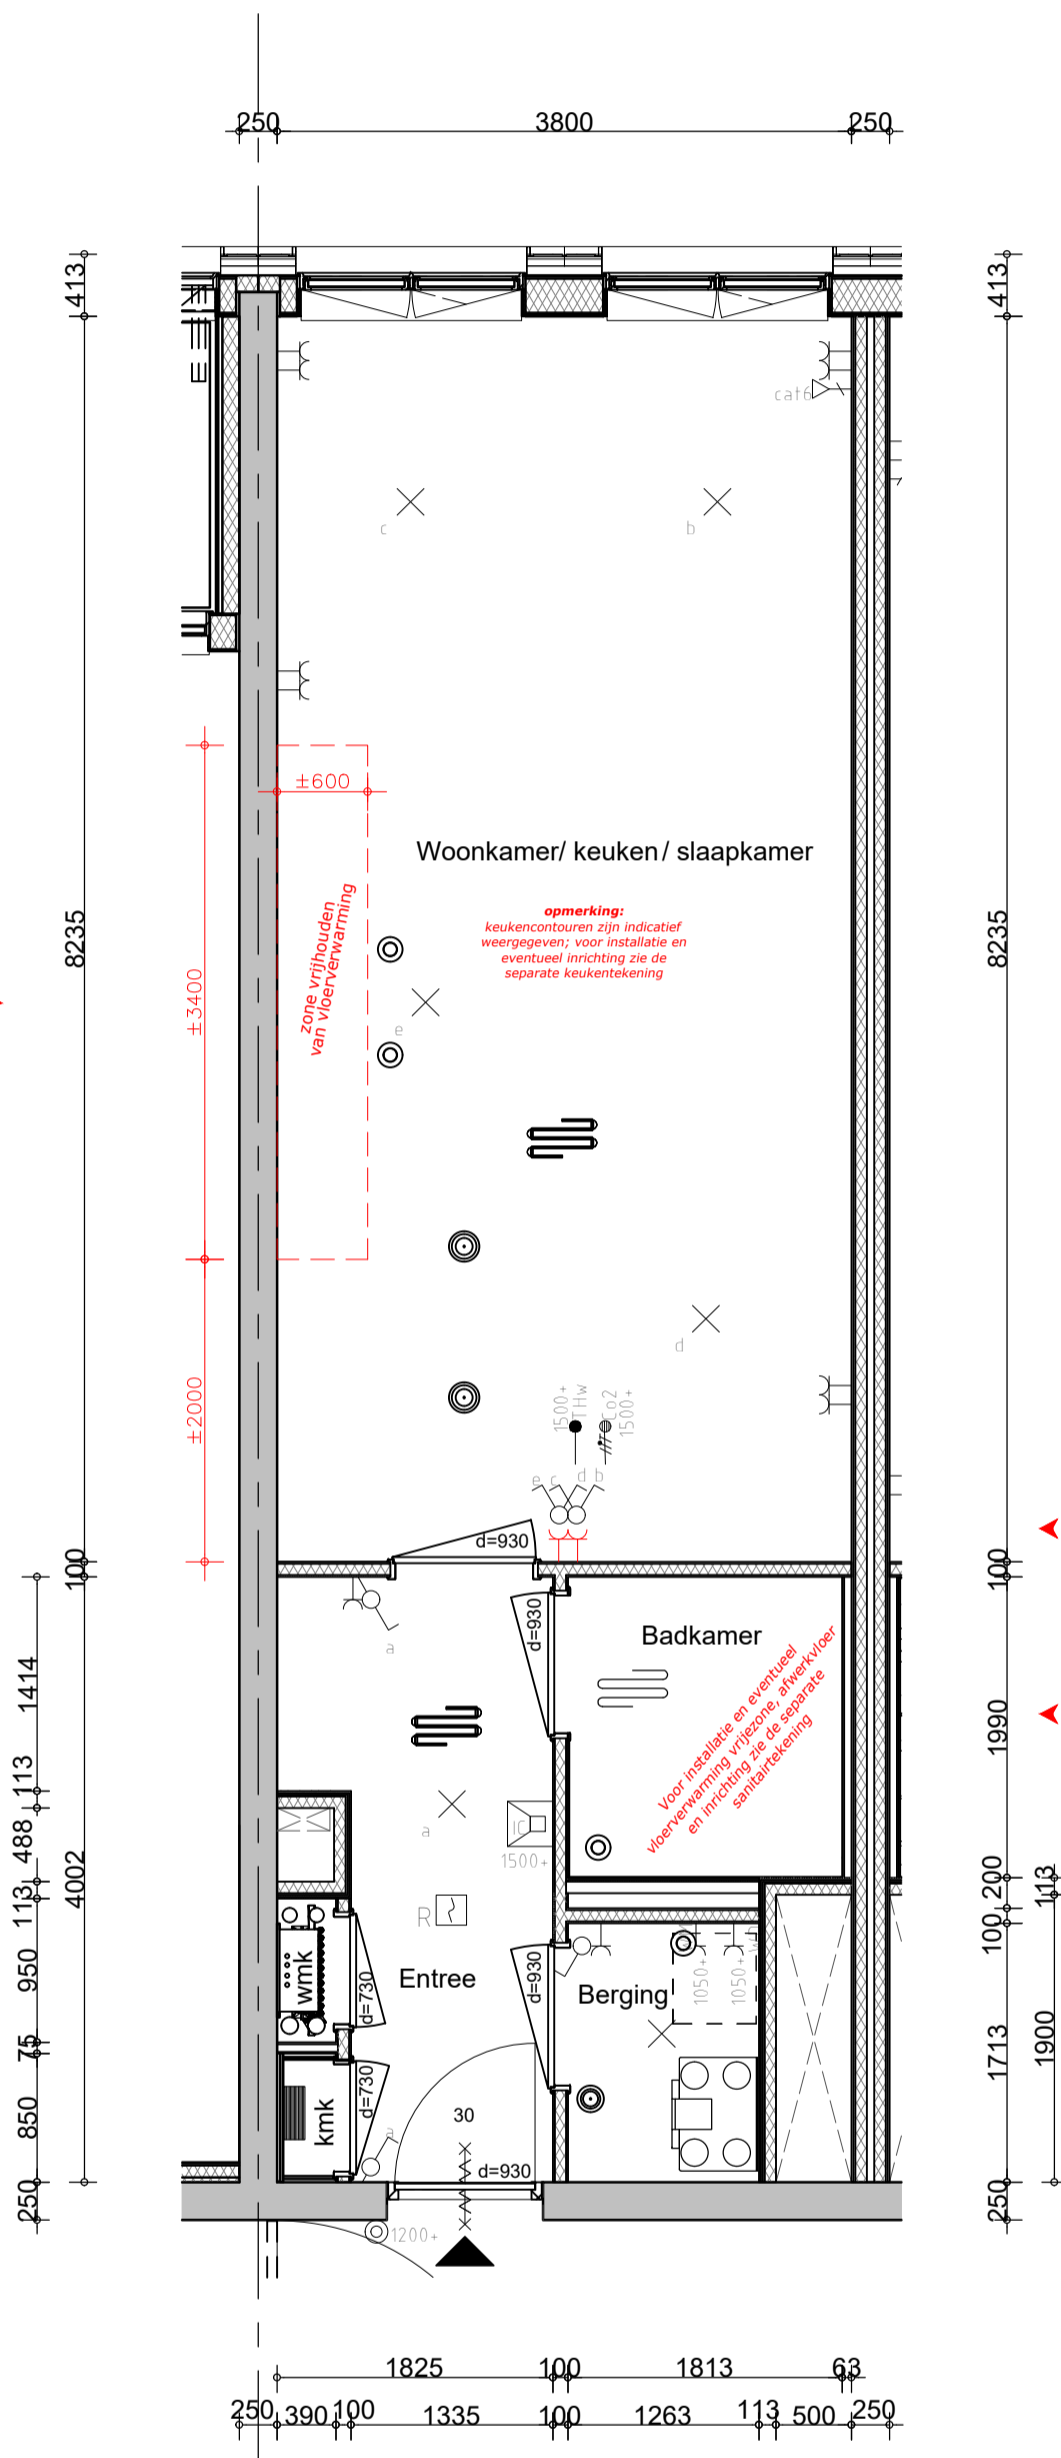

Zie kopersoptielijst >
Leidingwerk keuken

◀ EV.EL.188
Dubbele wandcontactdoos
(horizontaal)

◀ WK.SN.2163.3
Sanitair en tegelwerk
van badkamer
inbegrepen in v.o.n.-prijs

Handtekening
akkoord

koper:.....

d.d.

opmerking:
- niet op schaal, uitsluitend bestemd voor
koperskeuze!
- maatvoering betreft circa maten en is indicatief
- positie ventilatie punten is indicatief en nader te
bepalen door een installateur
- mogelijkheid en definitieve positie plafondlichtpunten wordt
bepaald in de engineeringfase

opdrachtgever

Bnr. 035

project Bajeskwartier Amsterdam, gebouw The Robin

onderwerp woningtype H
3e verdieping
koperopties

projectnr. 8665

tekeningnr. V-035

schaal 1:50

tekenaar LMO