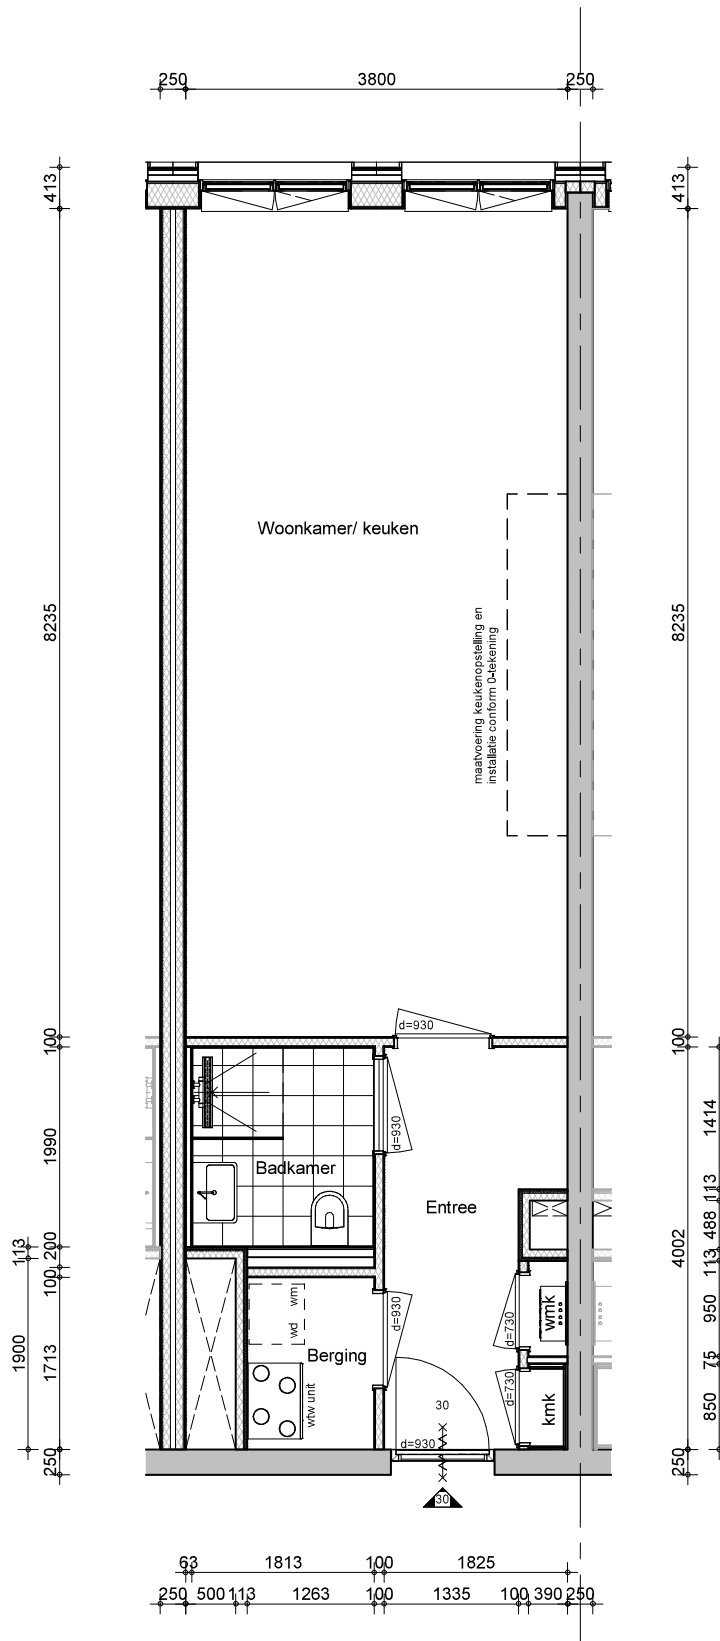

The Robin

Bajeskwartier
Amsterdam

Plattegronden Type 1
/ Studio's

CONCEPT

**Bajeskwartier
Amsterdam**

project
Bajeskwartier Amsterdam, gebouw The Robin

omschrijving
Type G-H
Bwnr 009, 011, 022, 024, 035, 037, 048 en 050

getekend
DBr
status
concept
schaal
1:50
datum
17-12-2021

project nr
8665
tekening nr
V-G-H-212
wiz.

**Bajeskwartier
Amsterdam**

project
Bajeskwartier Amsterdam, gebouw The Robin

omschrijving
Type G-Hs
Bwnr 010, 023, 036 en 049

getekend
DBr
status
concept

schaal
1:50
datum
17-12-2021

project nr
8665
tekening nr
V-G-Hs-213

wijz.