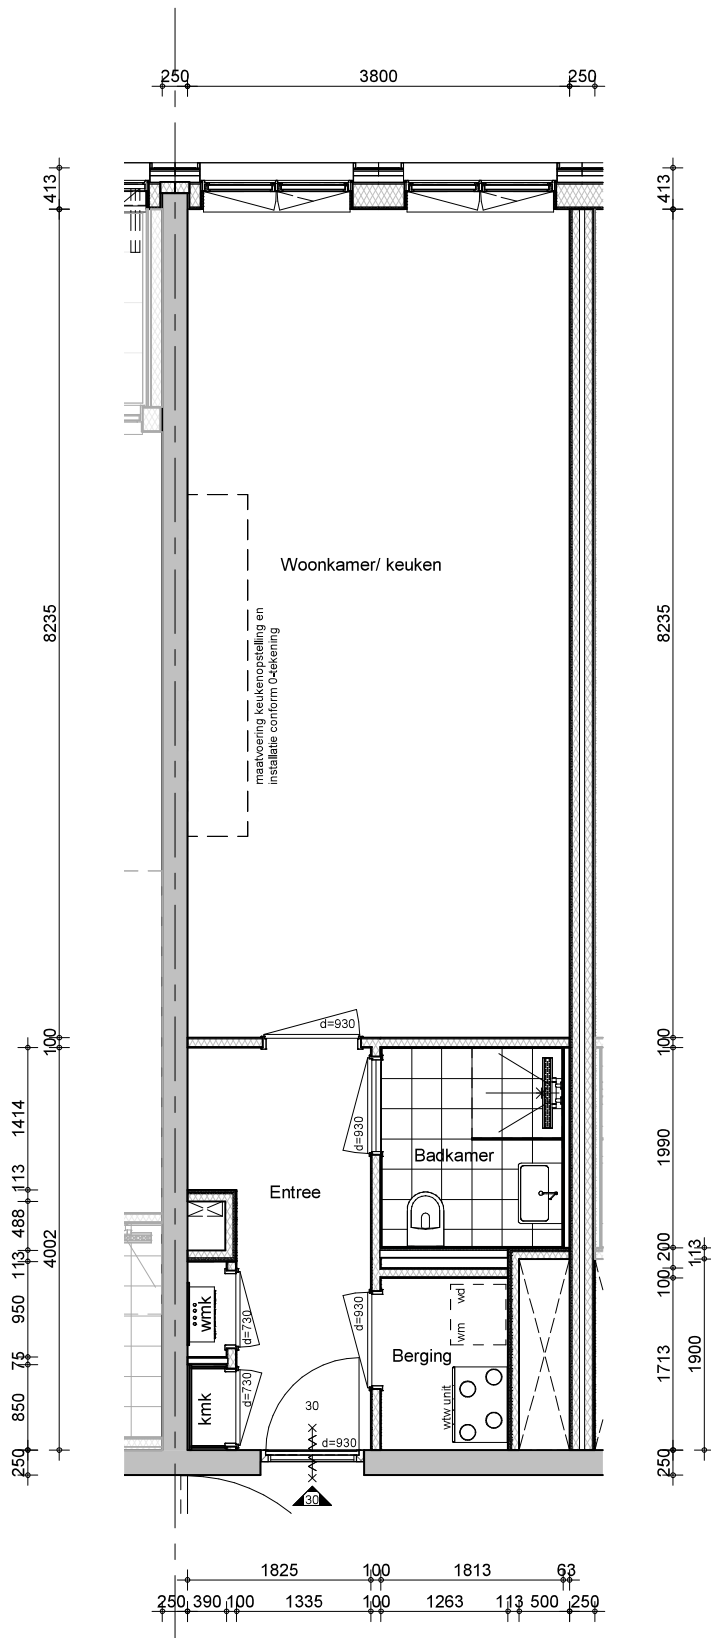

The Robin

Bajeskwartier
Amsterdam

Plattegronden Type 1
/ Studio's

CONCEPT

**Bajeskwartier
Amsterdam**

project
Bajeskwartier Amsterdam, gebouw The Robin

omschrijving
Type G-H
Bwnr 009, 011, 022, 024, 035, 037, 048 en 050

getekend
DBr
status
concept
schaal
1:50
datum
17-12-2021

project nr
8665
tekening nr
V-G-H-212
wiz.

**Bajeskwartier
Amsterdam**

project
Bajeskwartier Amsterdam, gebouw The Robin

omschrijving
Type G-Hs
Bwnr 010, 023, 036 en 049

getekend
DBr
status
concept

schaal
1:50
datum
17-12-2021

project nr
8665
tekening nr
V-G-Hs-213

wijz.