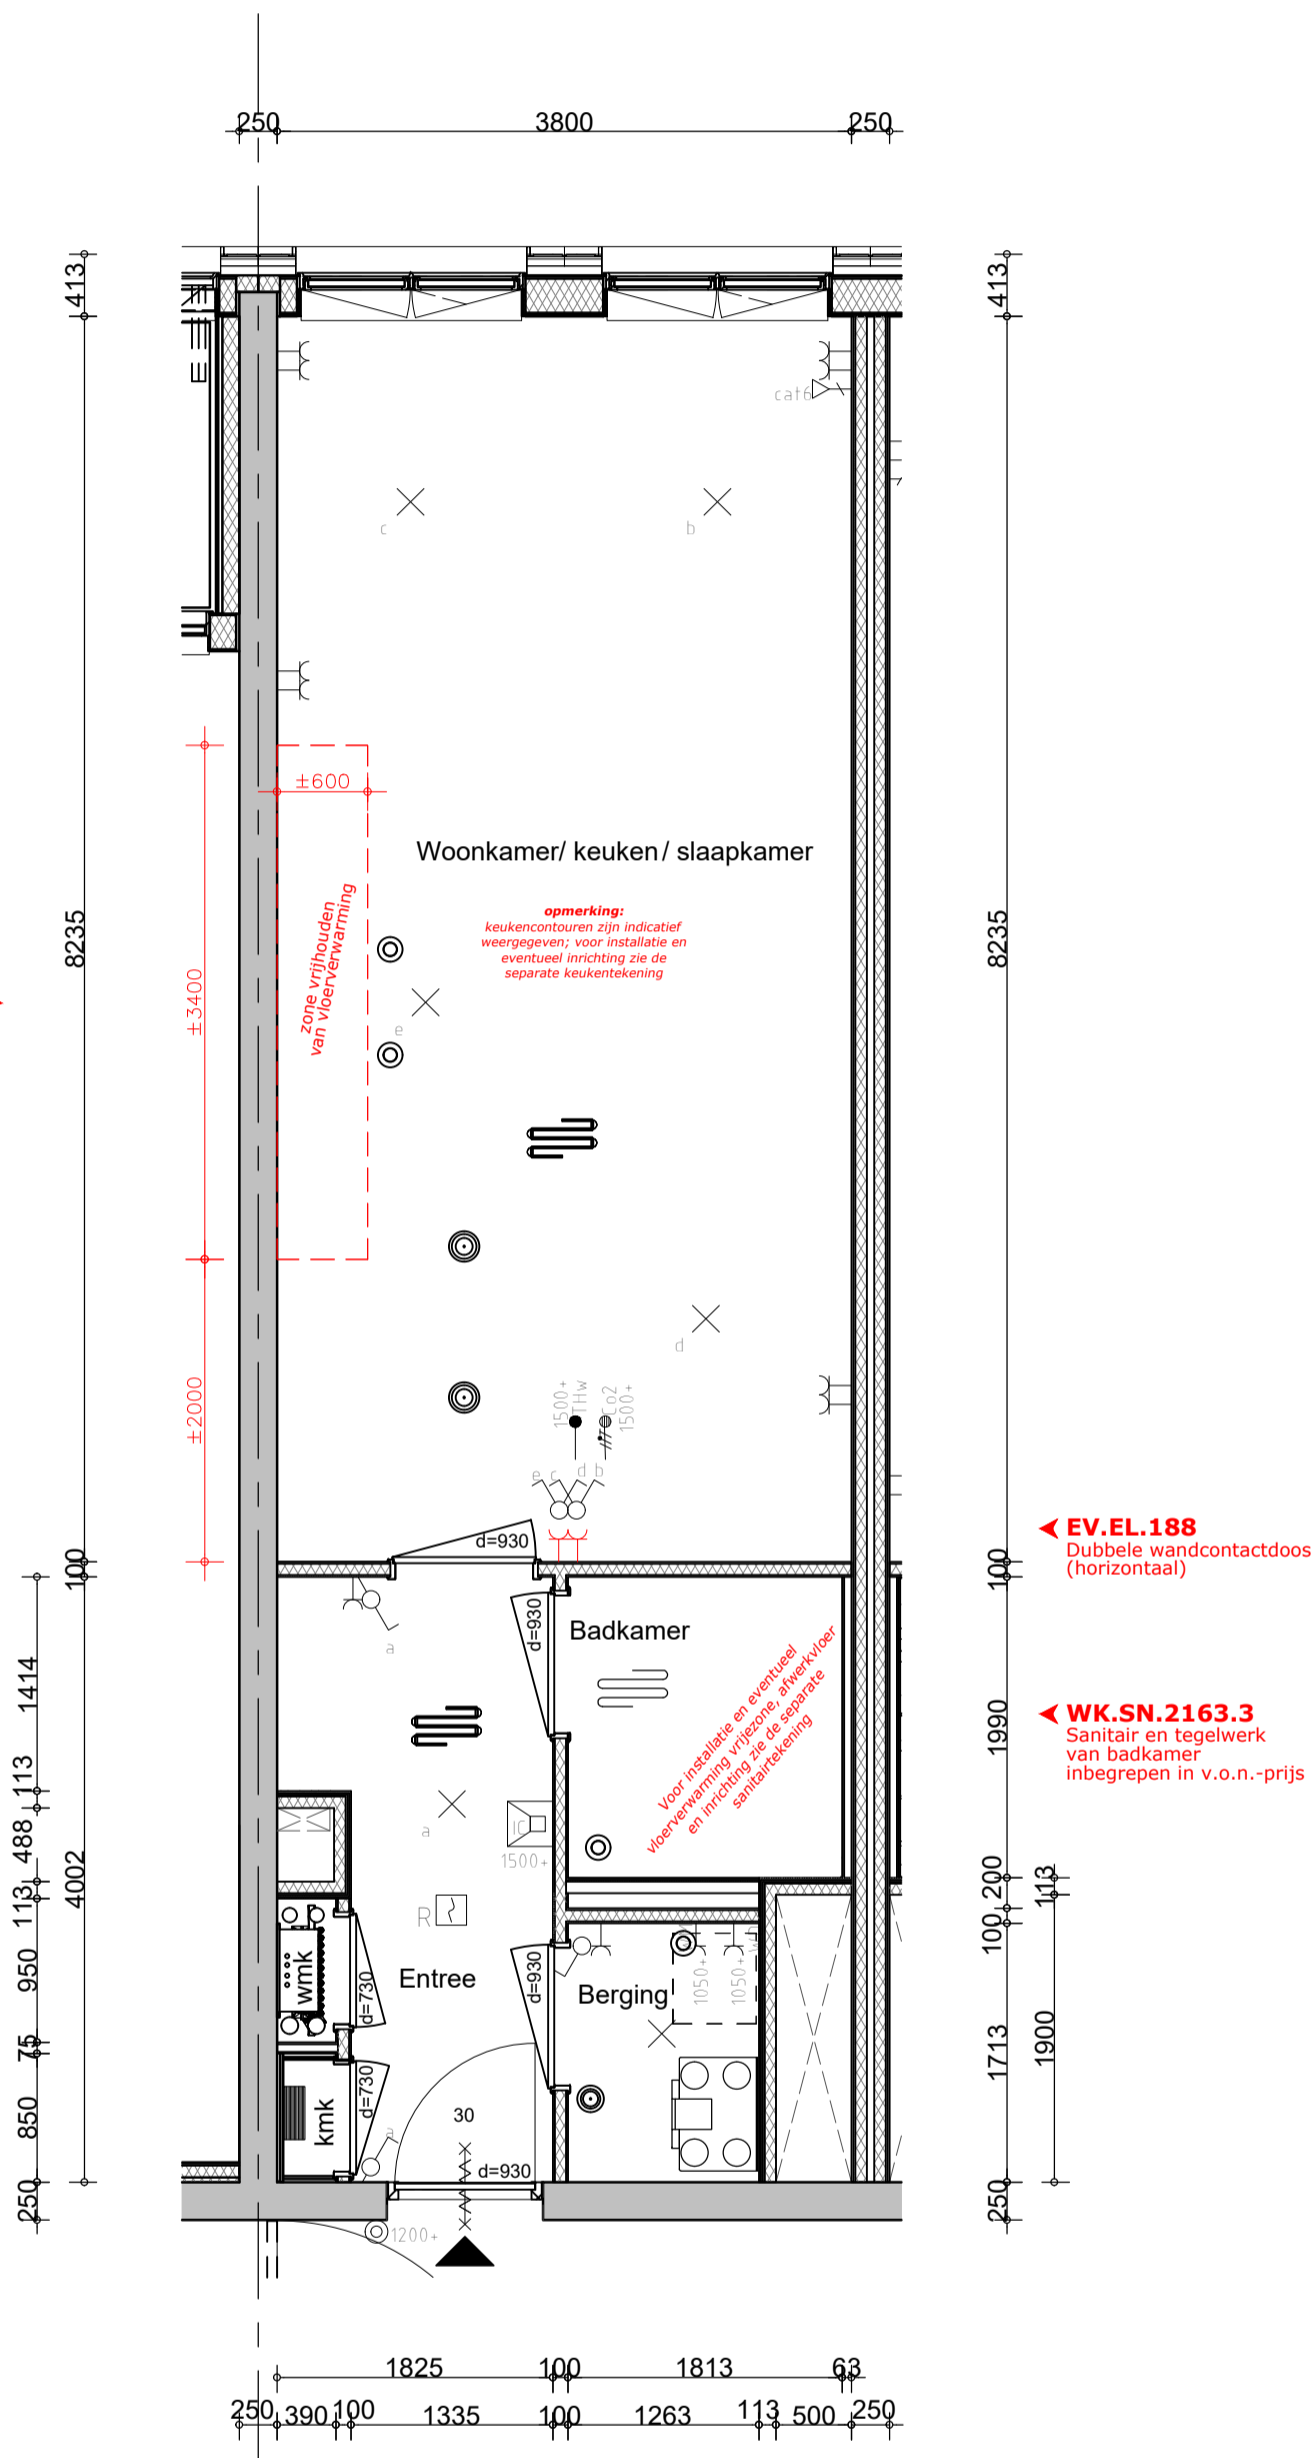

Zie kopersoptielijst ►  
Leidingwerk keuken

Handtekening  
akkoord

koper:.....

d.d. ....

opmerking:  
- niet op schaal, uitsluitend bestemd voor koperskeuze!  
- maatvoering betreft circa maten en is indicatief  
- positie ventilatie punten is indicatief en nader te bepalen door een installateur  
- mogelijkheid en definitieve positie plafondlichtpunten wordt bepaald in de engineeringfase

opdrachtgever

Bnr. 048

project Bajeskwartier Amsterdam, gebouw The Robin

onderwerp woningtype H  
4e verdieping  
kopersopties

projectnr. 8665

tekeningnr. V-048

schaal 1:50

tekenaar LMO

style

(wijz)/datum (-): 25-08-2022