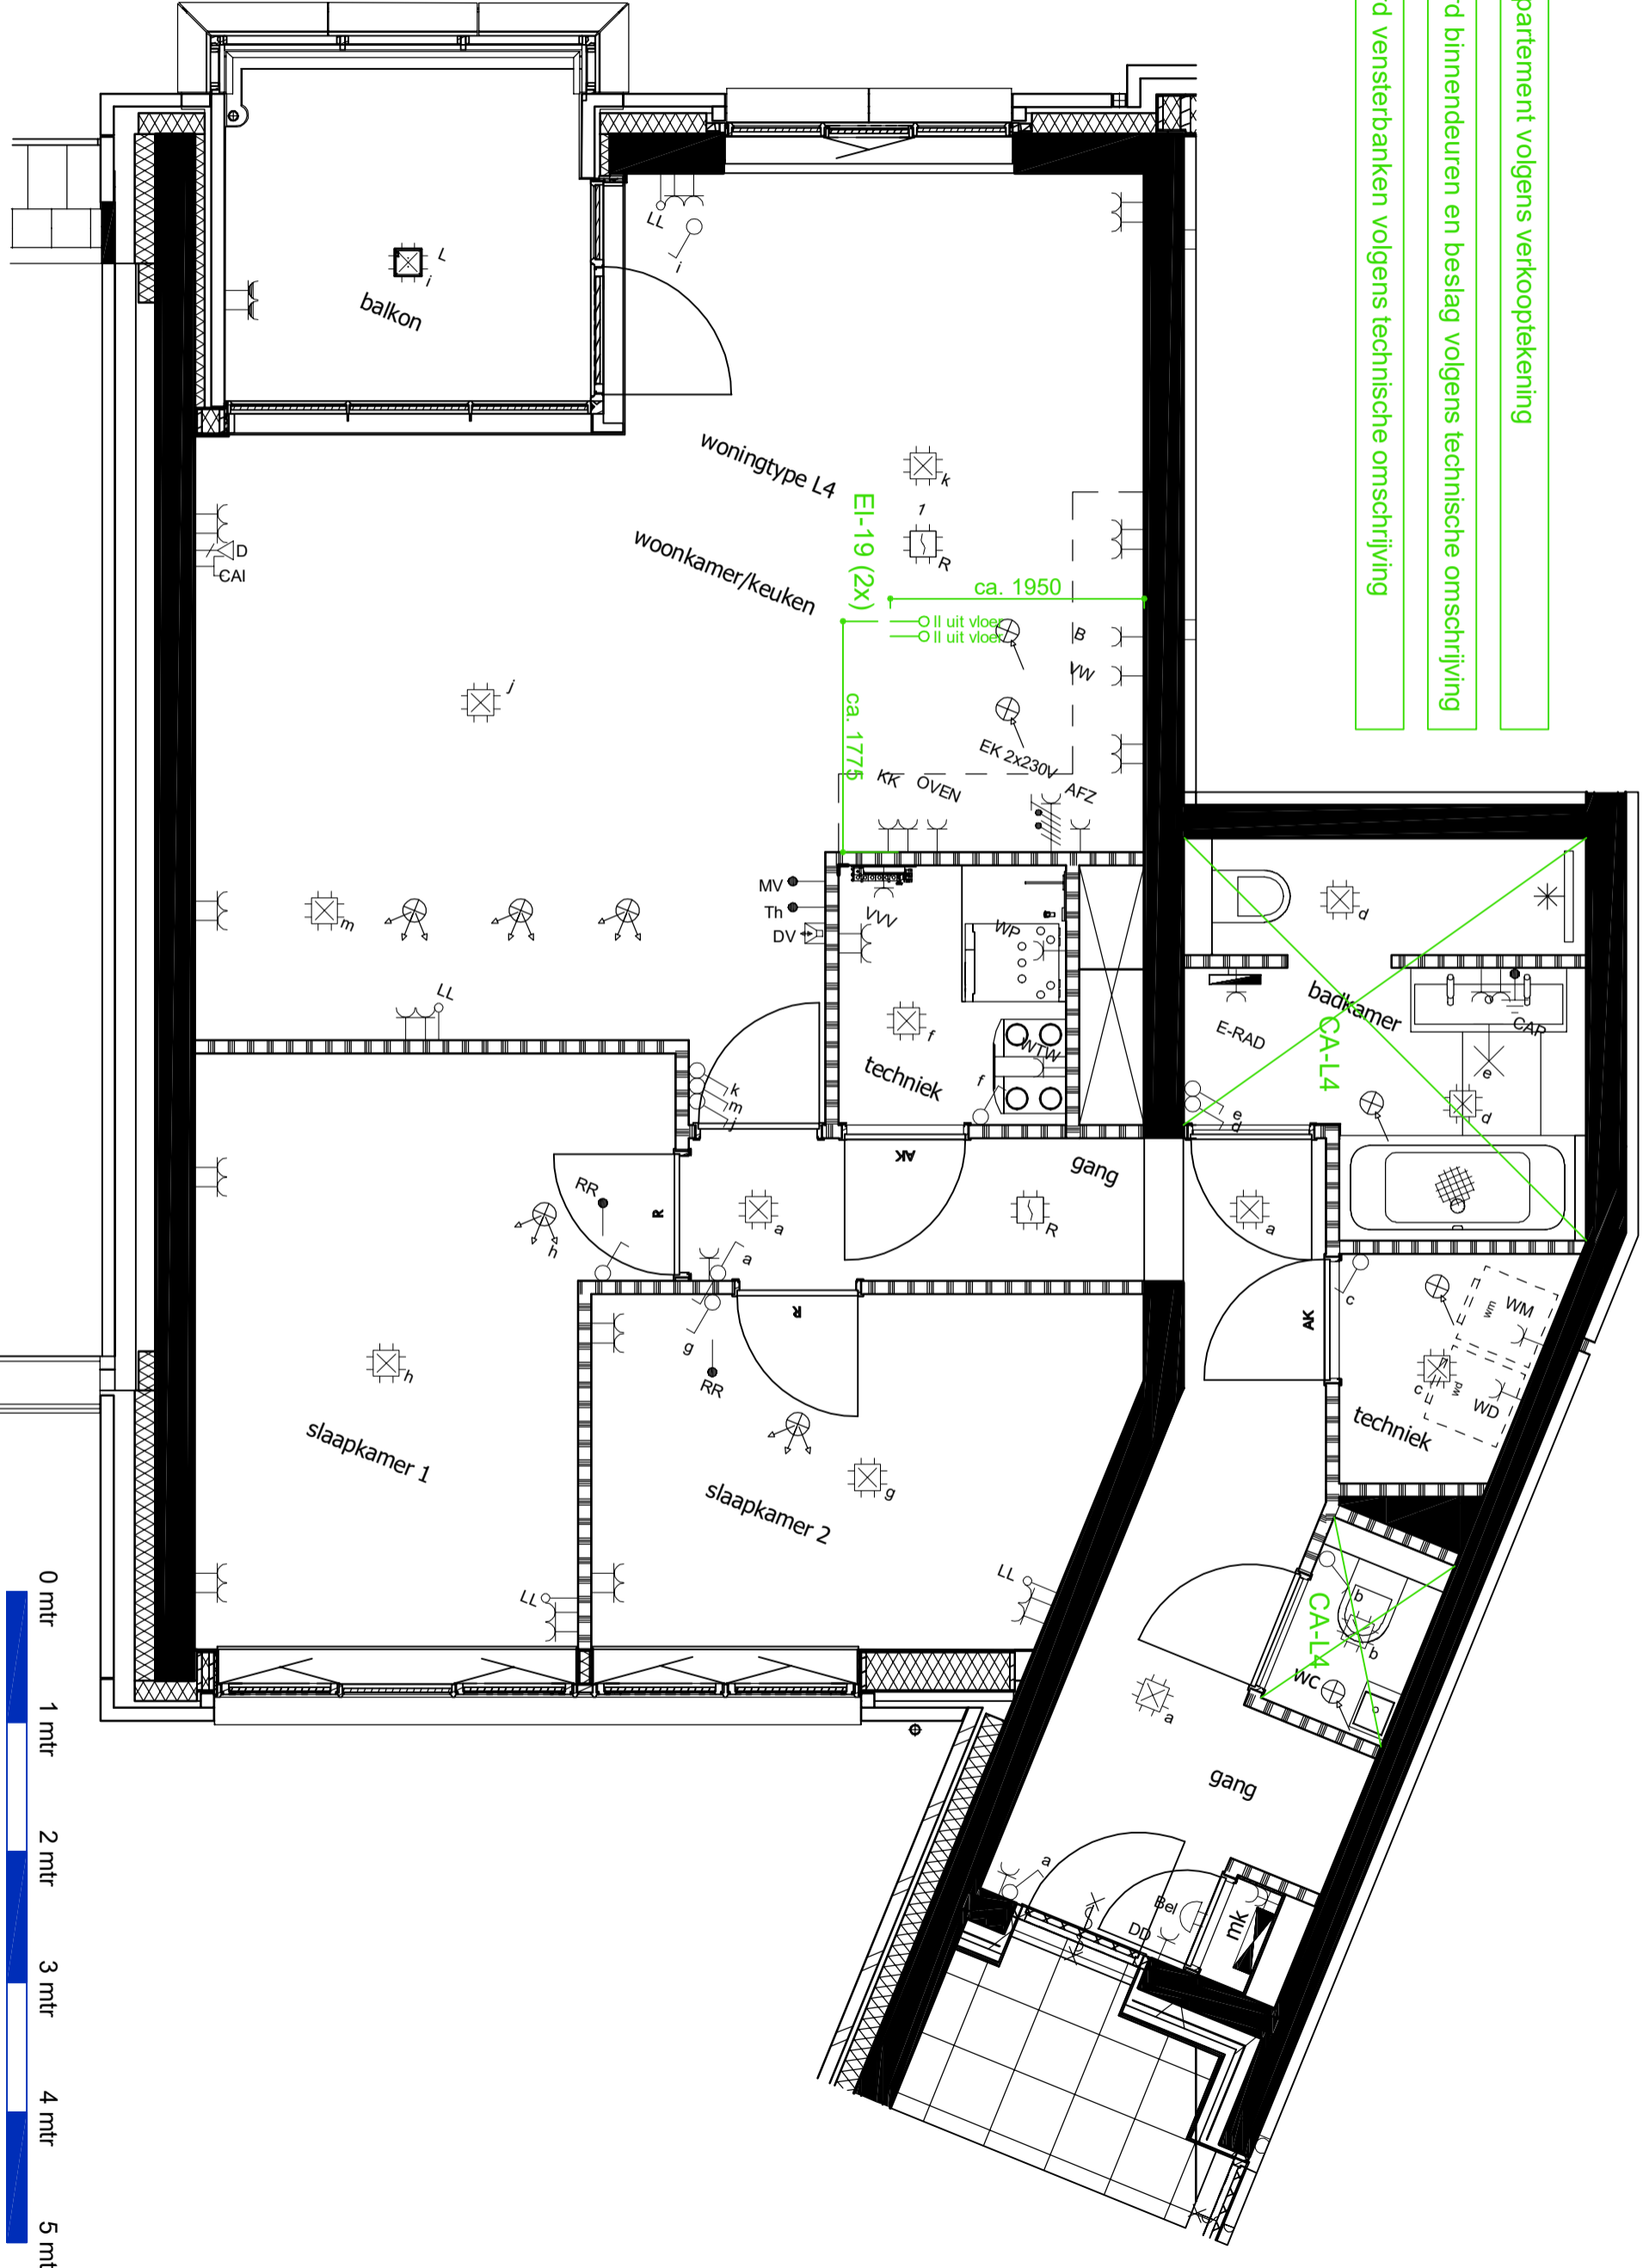

- i-B00 - Indeling appartement volgens verkooptekening
- i-BD-00 - Standaard binnendeuren en beslag volgens technische omschrijving
- i-VB-00 - Standaard vensterbanken volgens technische omschrijving

Kopersbegeleiding "Gasthuiskwartier"
 Afdeling Kopersbegeleiding
 Energieweg 58, 6541 CX Nijmegen
 088-3525000 (tel)

voor akkoord koper:
 (paraf)

Project:
 Schaal:
 1:50
 (op basis van juiste
 printdrukking)

Gasthuiskwartier te 's-Hertogenbosch
 kavel nummer / type:
F220, 1