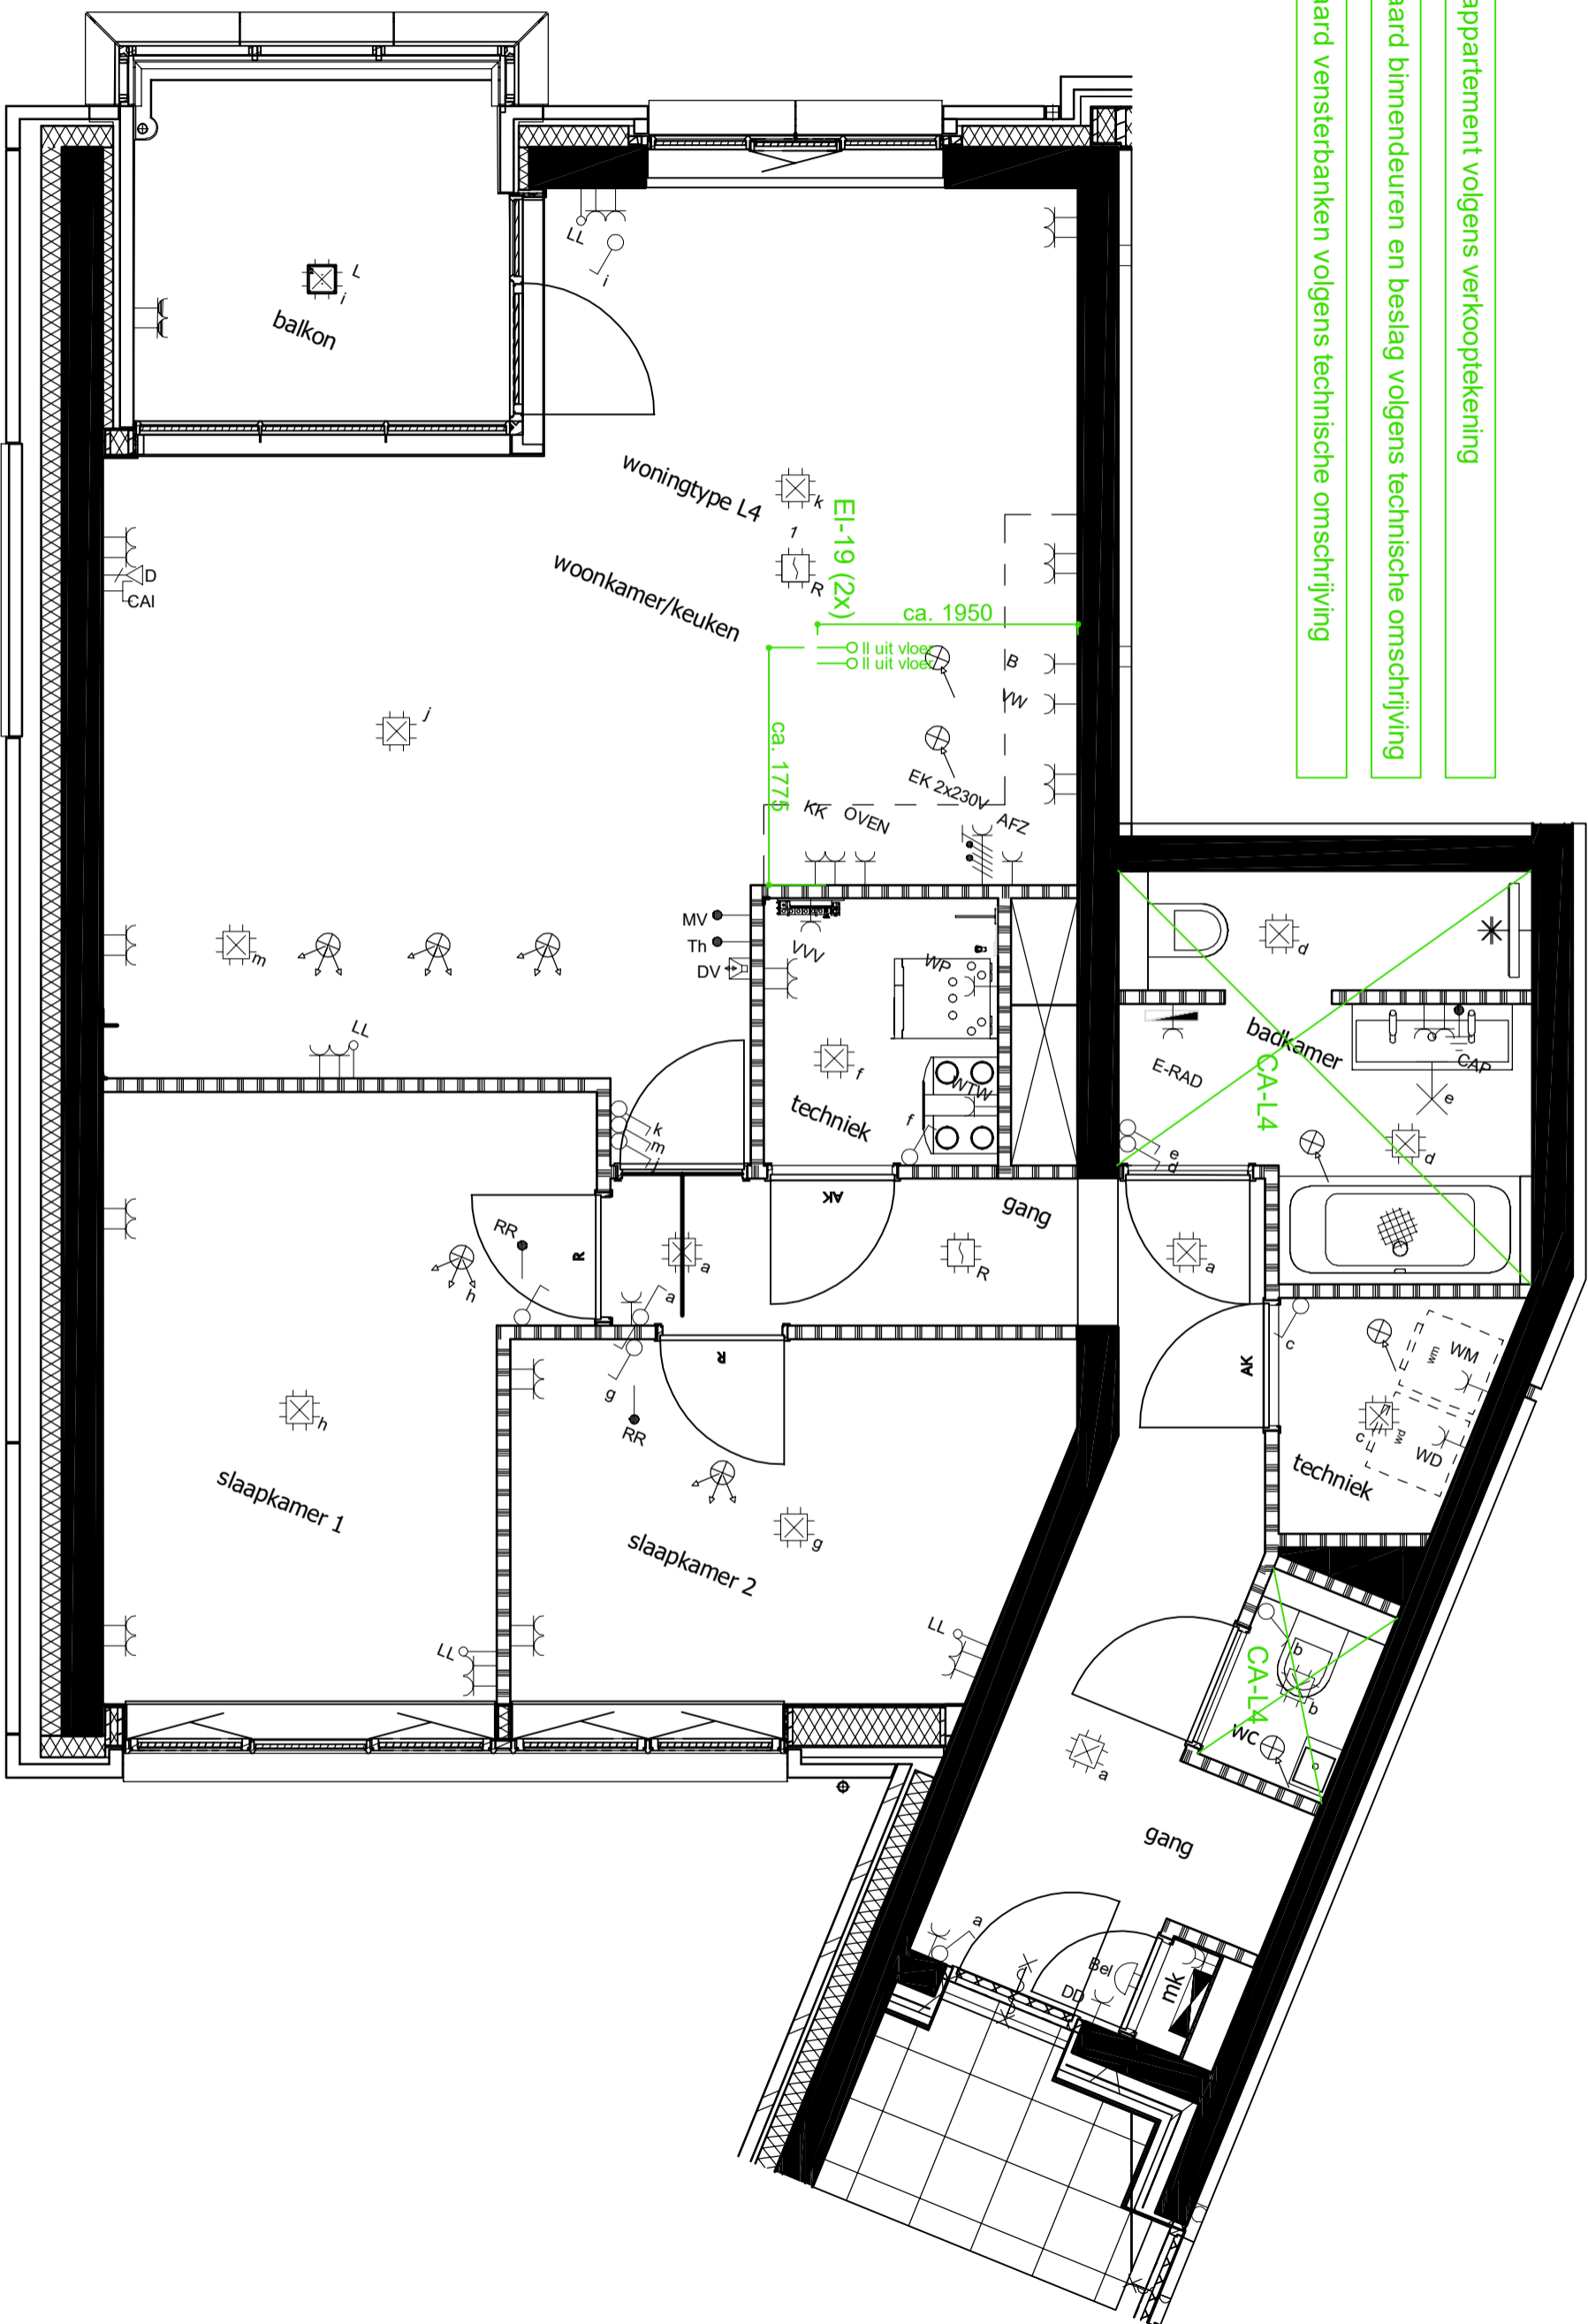

- i-B00 - Indeling appartement volgens verkooptekening
- i-BD-00 - Standard binnendeuren en beslag volgens technische omschrijving
- i-VB-00 - Standard vensterbanken volgens technische omschrijving

Kopersbegeleiding "Gasthuiskwartier"
 Afdeling Kopersbegeleiding
 Energieweg 58, 6541CX Nijmegen
 088-3525000 (tel)

voor akkoord koper:
 (paraf)

Project:
 Gasthuiskwartier te 's-Hertogenbosch

Schaal:
 1:50
 (op basis van juiste
 prijsstelling)

kaavel nummer / type:
F320, 1