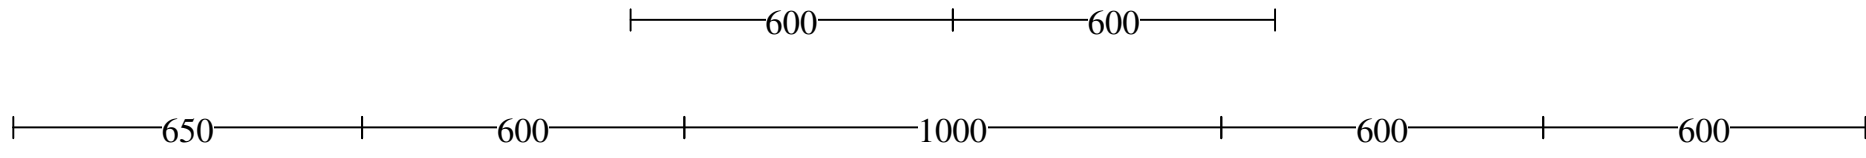

Project: De Entree - Rijswijk
Type A