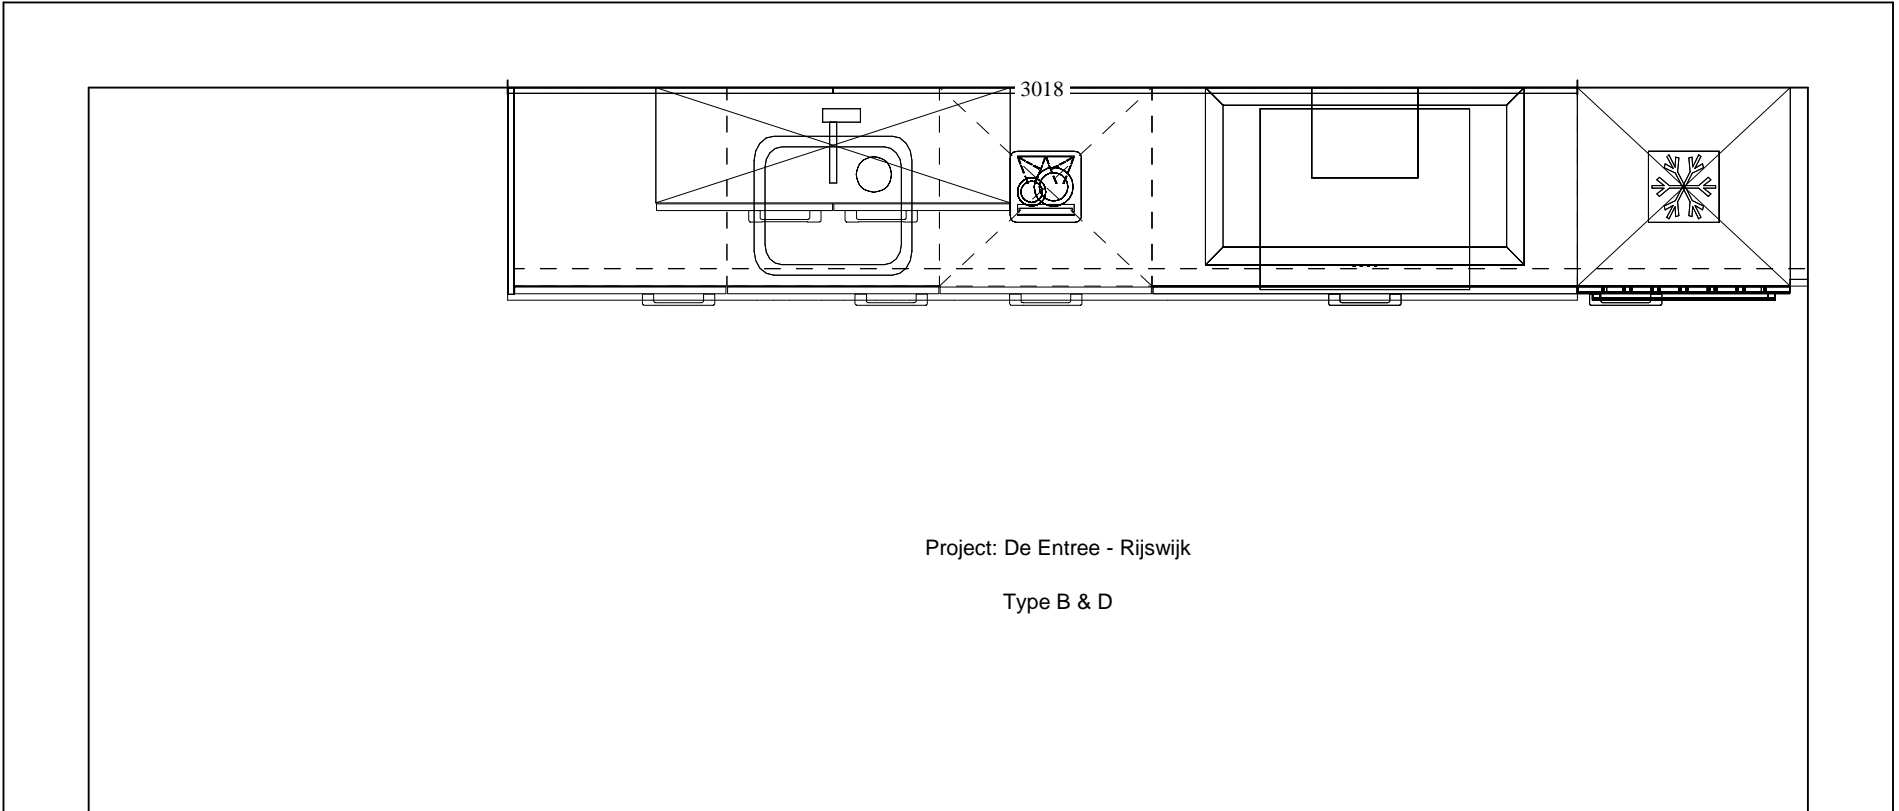

Montage

pos.	code	omschrijving	aant
1	P01	Montage keuken incl. het aansluiten van meegeleverde apparatuur, spoelbak en kraan	1
2	P03	Afvoer afval	1

Referentie 139213

Bij de montage is niet inbegrepen:

- Het verleggen van leidingen ten behoeve van gas, water aan- en afvoer en elektra.
 - Het boren van het gat naar buiten ten behoeve van de afzuigkap.
-