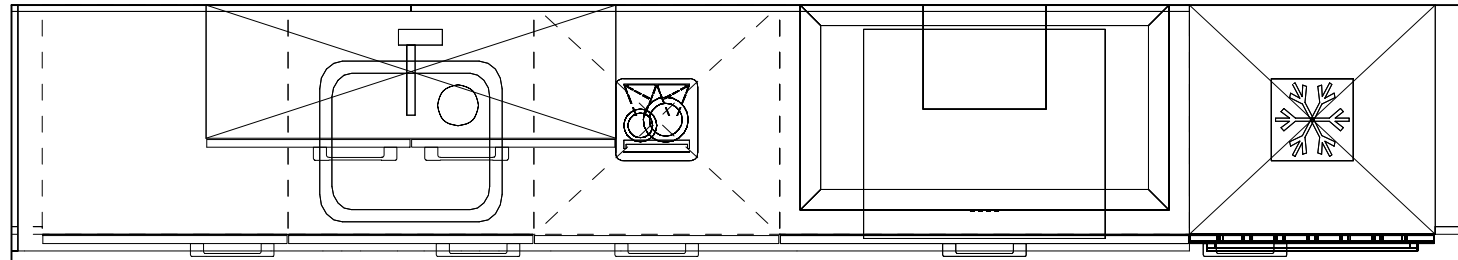

560

560

Project: De Entree - Rijswijk

Type C

keuken vision

Kom voor al onze keukens naar één van onze showrooms of bekijk ze allemaal op keukenvision.nl

KeukenVision Apeldoorn

Vlijtseweg 210
7317 AN Apeldoorn
Tel. 055 - 521 20 05