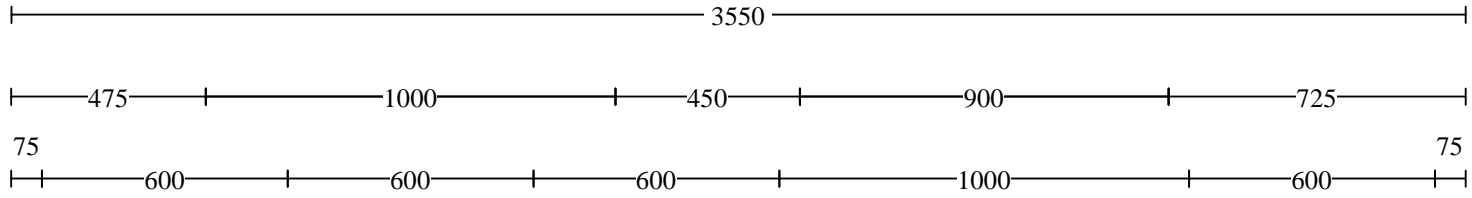

560

560

Project: De Entree - Rijswijk

Type C