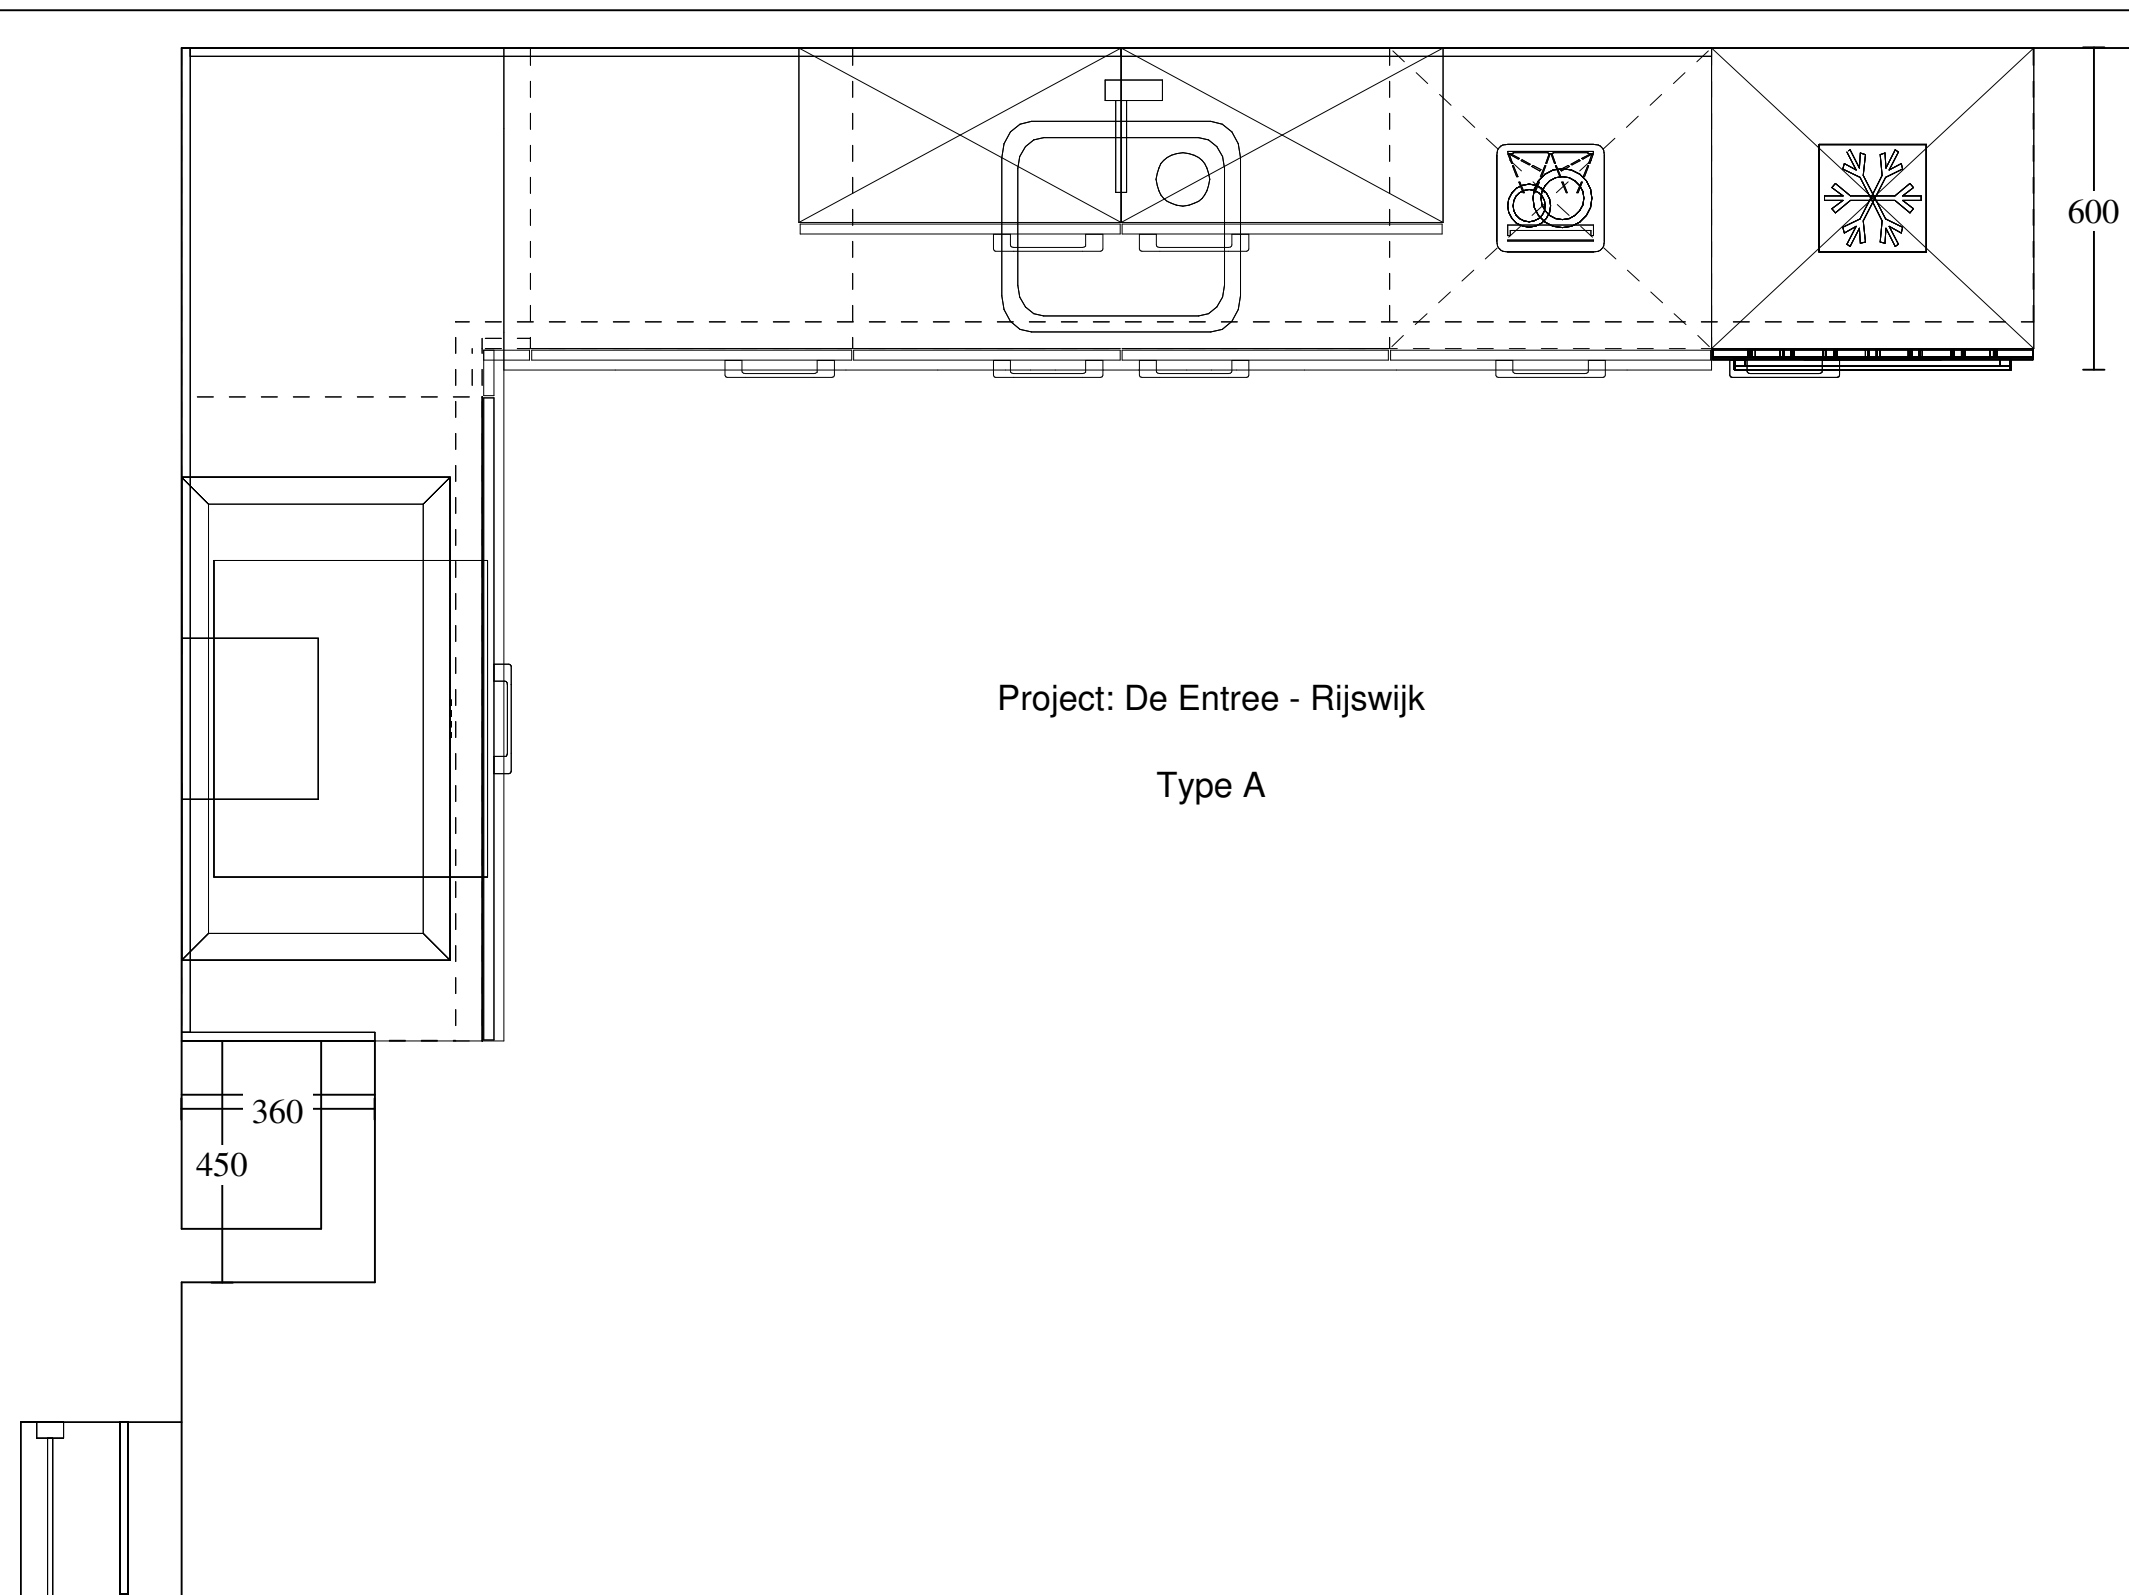

Project: De Entree - Rijswijk
Type A