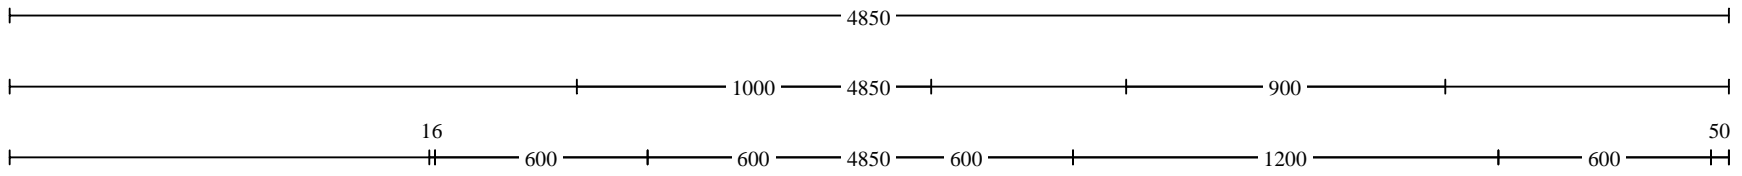

Project: De Entree - Rijswijk
Type B & D