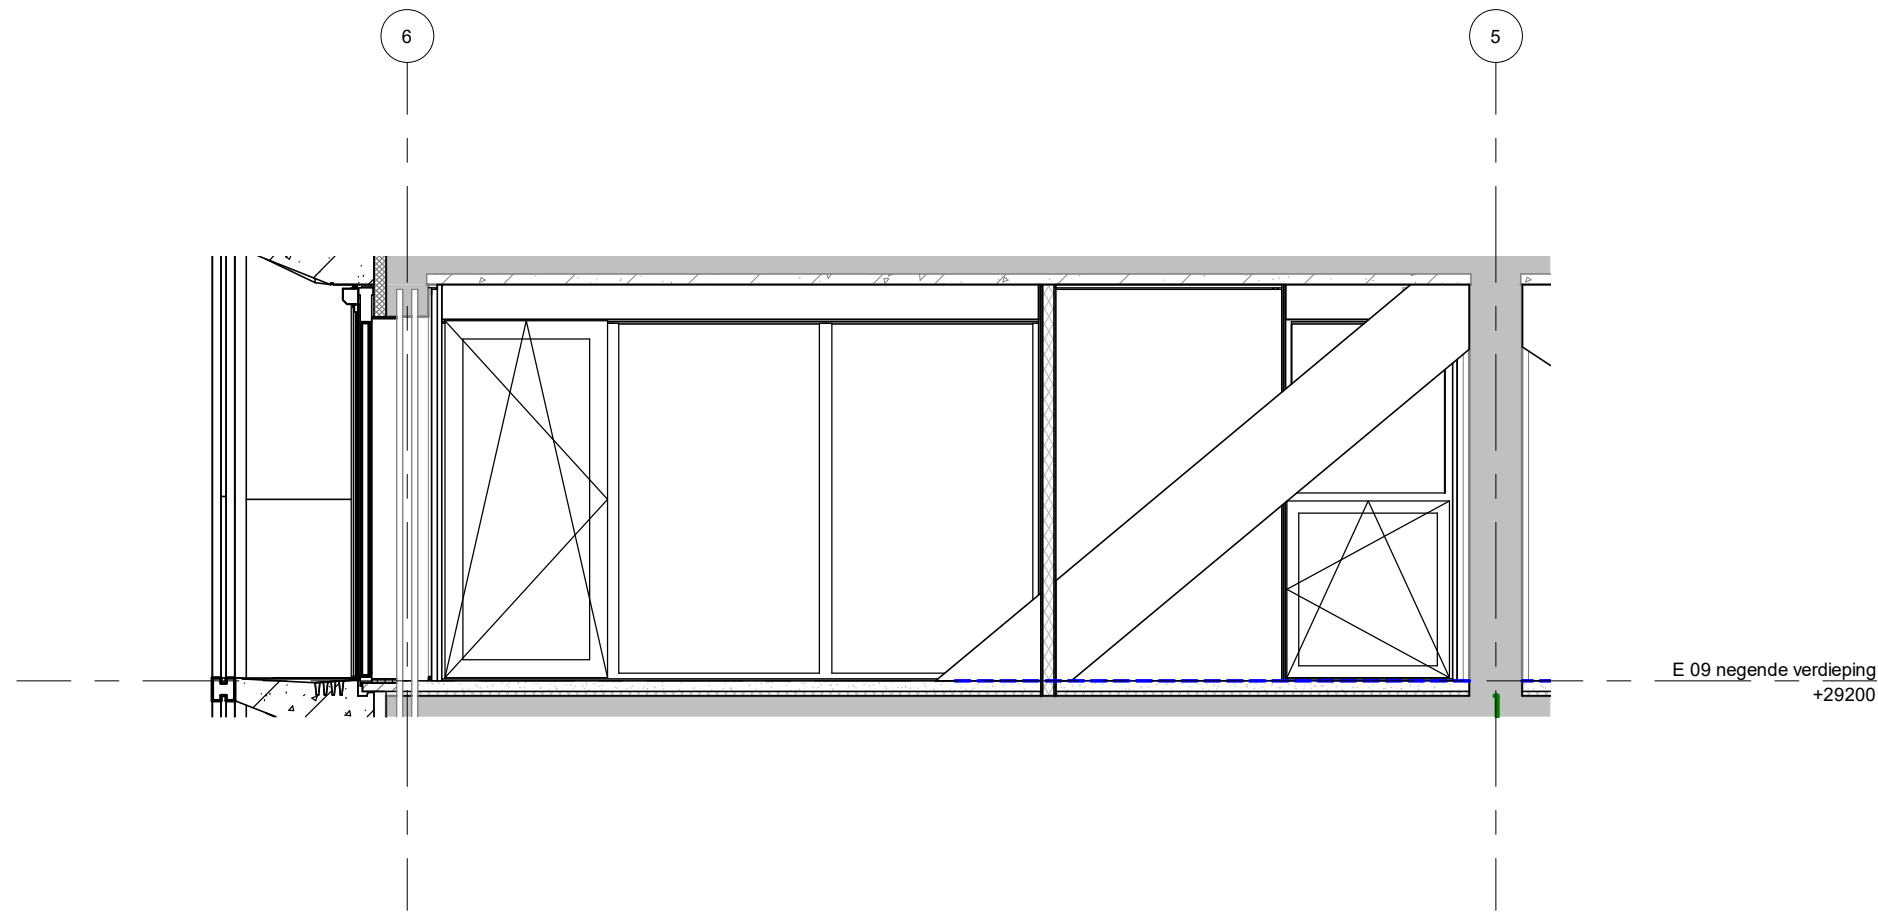

**Bajeskwartier
Amsterdam**

project
Bajeskwartier Amsterdam, gebouw The Ruby
omschrijving
Type E-S2
Bwnr: 071

getekend
EWe
status
definitief
project nr
8665
tekening nr
V-E-S2-228a
schaal
1:50
datum
07-11-2022
wijz.

**Bajeskwartier
Amsterdam**

project
Bajeskwartier Amsterdam, gebouw The Ruby

omschrijving
 verkoop
 gevelaanzicht vanuit de woning
 bouwnummer 071 Type E-S2

getekend
EWe
 status
 definitief

project nr
8665
 tekening nr
V-E-365

schaal
 1:50
 datum
 17-10-2022

wijz.