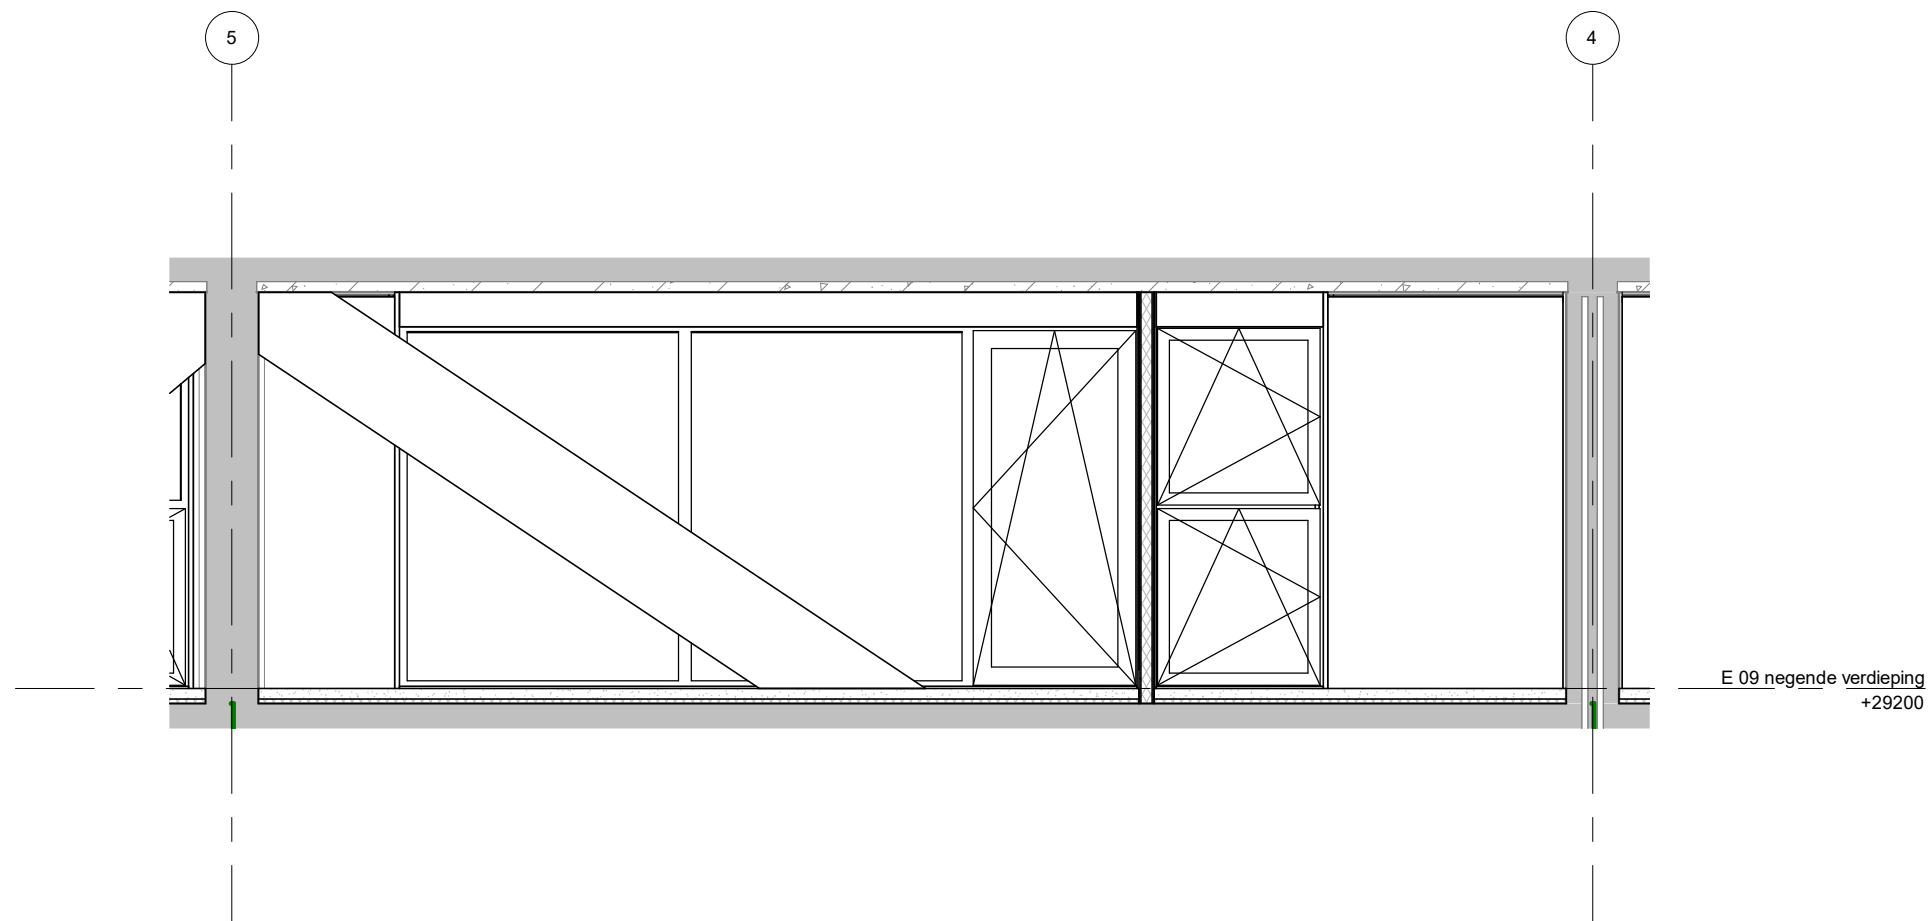

**Bajeskwartier
Amsterdam**

project
Bajeskwartier Amsterdam, gebouw The Ruby
omschrijving
Type E-T
Bwnr: 072

getekend
AZa
status
definitief
project nr
8665
tekening nr
V-E-T-229
schaal
1:50
datum
17-10-2022
wijz.

**Bajeskwartier
Amsterdam**

project
Bajeskwartier Amsterdam, gebouw The Ruby

omschrijving
verkoop
gevelaanzicht vanuit de woning
bouwnummer 072 Type E-T

getekend
EWe
status
definitief

schaal
1:50
datum
17-10-2022

project nr
8665
tekening nr
V-E-366

wijz.