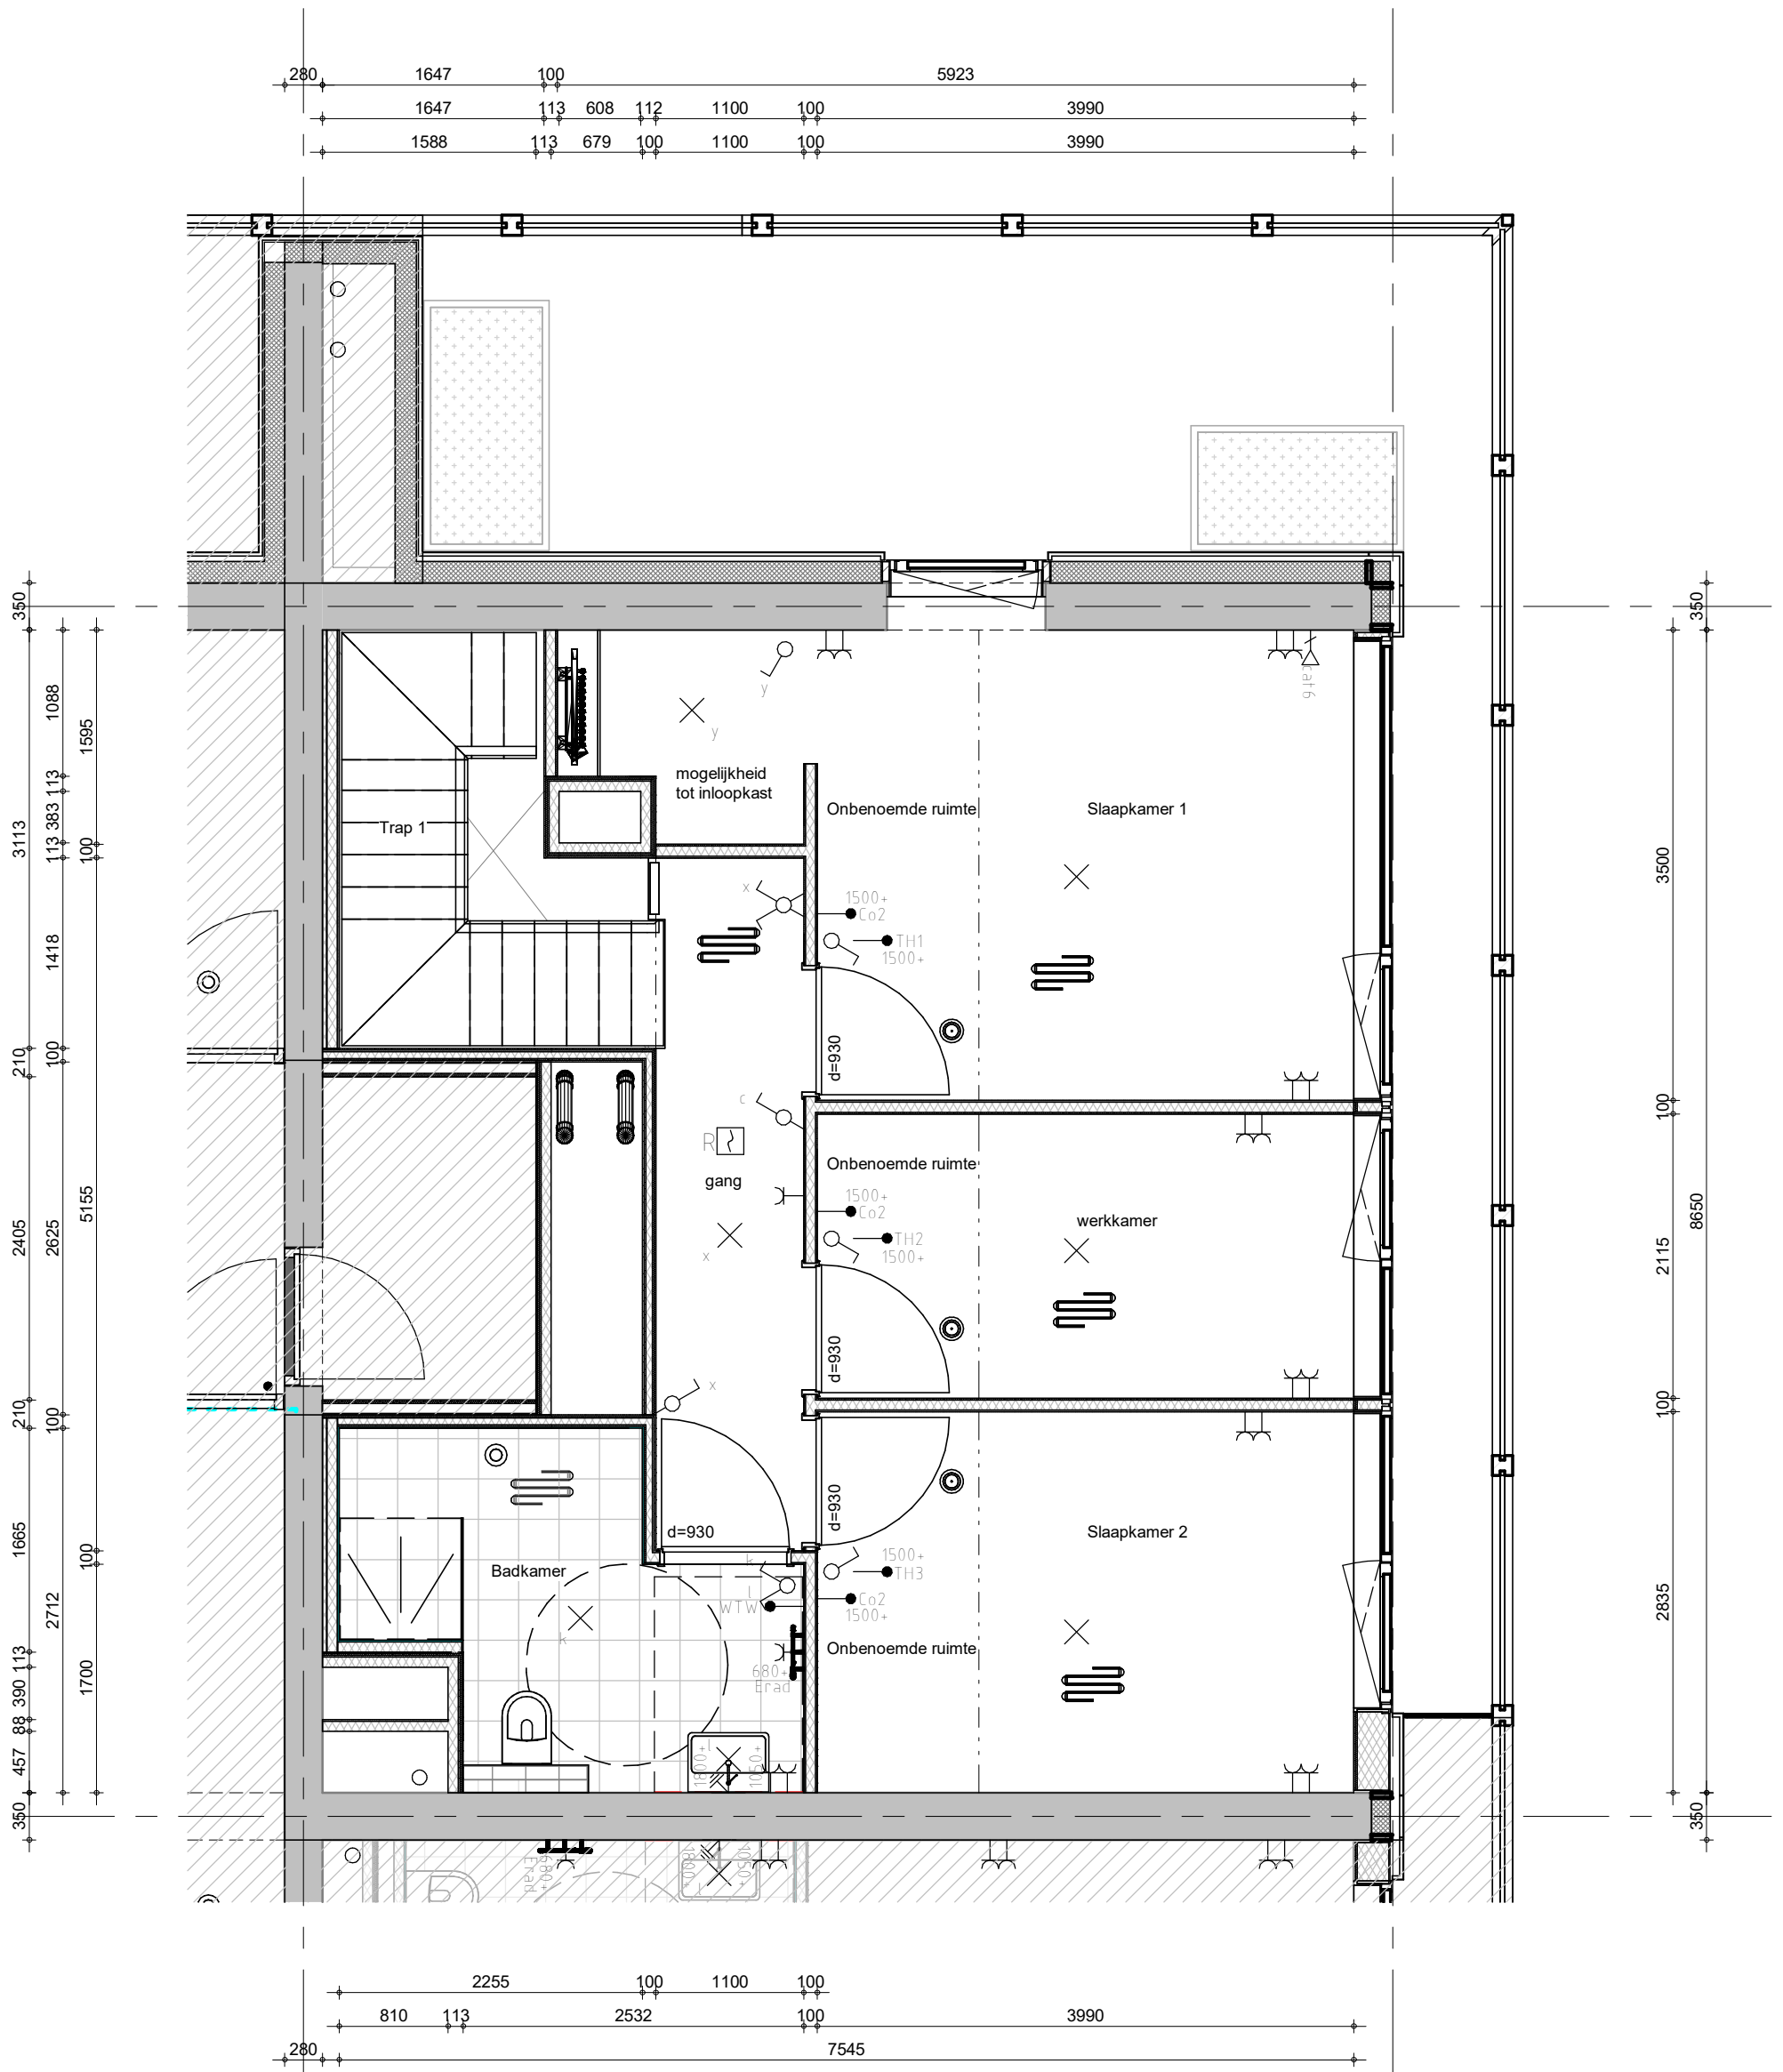

**Bajeskwartier
Amsterdam**

project
Bajeskwartier Amsterdam, gebouw The Ruby
omschrijving
Type E- N 6e
Bwnr: 055

getekend
AZa
status
definitief
project nr
8665
tekening nr
V-E-N 6e-221
schaal
1:50
datum
17-10-2022
wijz.

**Bajeskwartier
Amsterdam**

project
Bajeskwartier Amsterdam, gebouw The Ruby

omschrijving
Type E- N 7e
Bwnr: 055

getekend
AZa
status
definitief

schaal
1:50
datum
17-10-2022

project nr
8665

tekening nr
V-E-N 7e-222