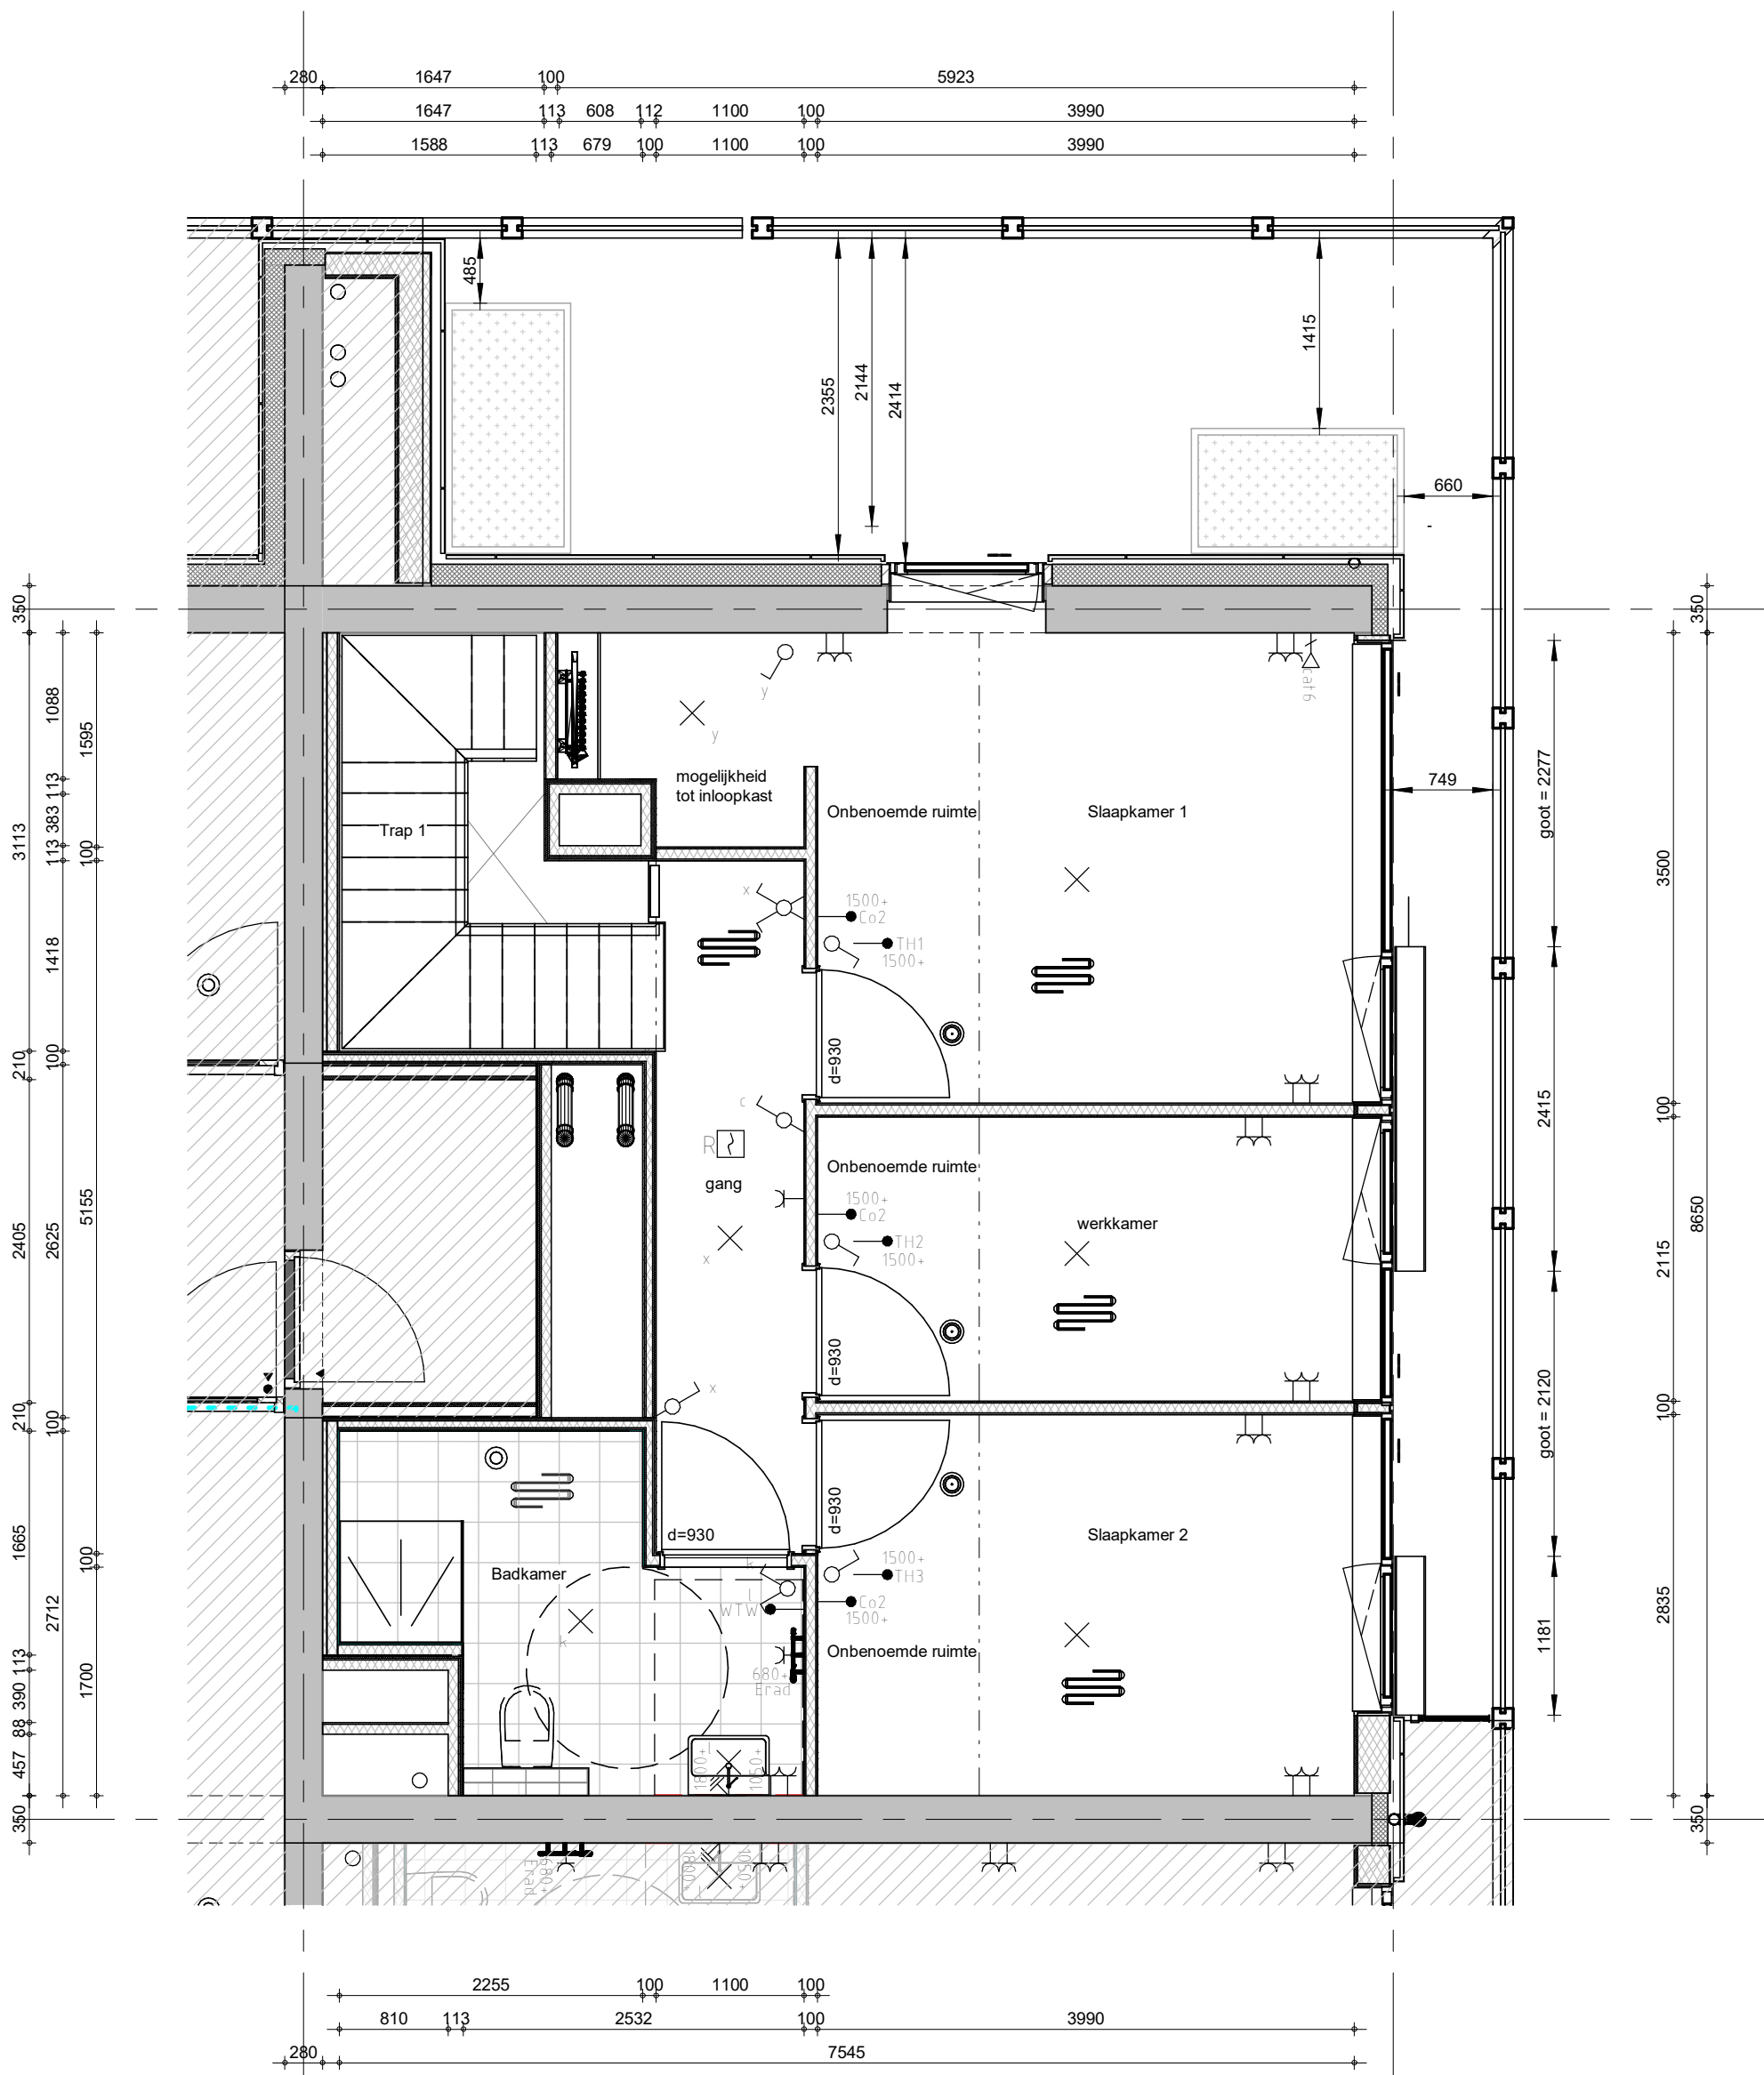

**Bajeskwartier
Amsterdam**

project
Bajeskwartier Amsterdam, gebouw The Ruby
 omschrijving
Type E- N 6e
Bwnr: 055

getekend
AZa
 status
definitief
 project nr
8665
 tekening nr
V-E-N 6e-221
 schaal
1:50
 datum
23-01-2024
 wijz.

**Bajeskwartier
Amsterdam**

project
Bajeskwartier Amsterdam, gebouw The Ruby

omschrijving
Type E- N 7e
Bwnr: 055

getekend
AZa
status
definitief

schaal
1:50
datum
23-01-2024

project nr
8665

tekening nr
V-E-N 7e-222