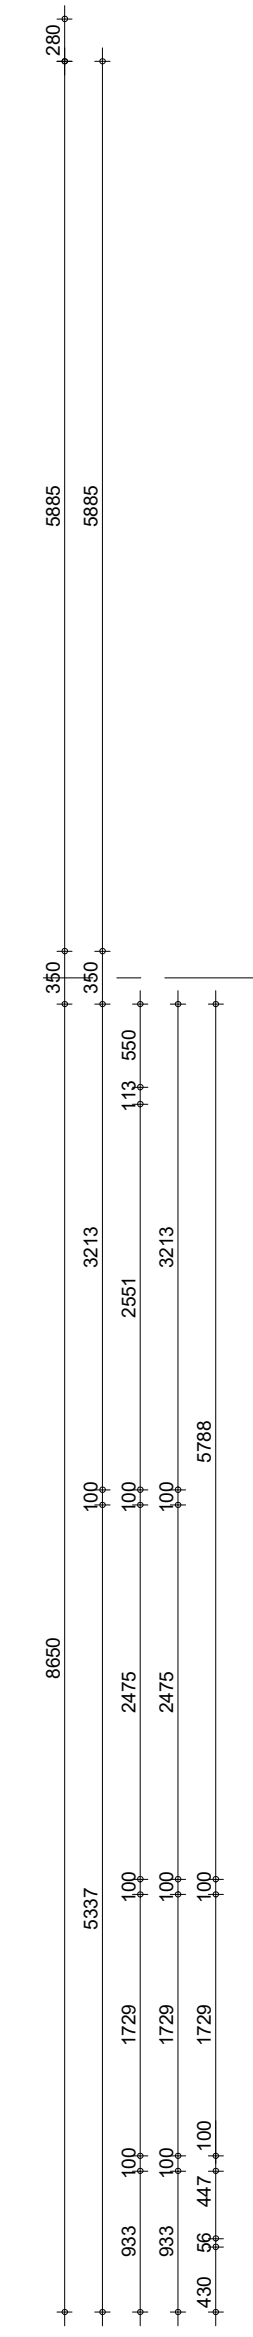

**Bajeskwartier
Amsterdam**

project
Bajeskwartier Amsterdam, gebouw The Ruby

omschrijving
Type E- P 8e
Bwnr: 066

getekend
AZa
status
definitief

schaal
1:50
datum
23-01-2024

project nr
8665
tekening nr

wijz.
V-E-P 8e-224

formaat: A3s

Bajeskwartier Amsterdam

project	Bajeskwartier Amsterdam, gebouw The Ruby	getekend	AZa	schaal	1:50
omschrijving	Type E-P 9e	status	definitief	datum	23-01-2024
tekening nr	Bwnr: 066	project nr	8665	tekening nr	
			V-E-P 9e-225	wijz.	
				formaat:	A3s