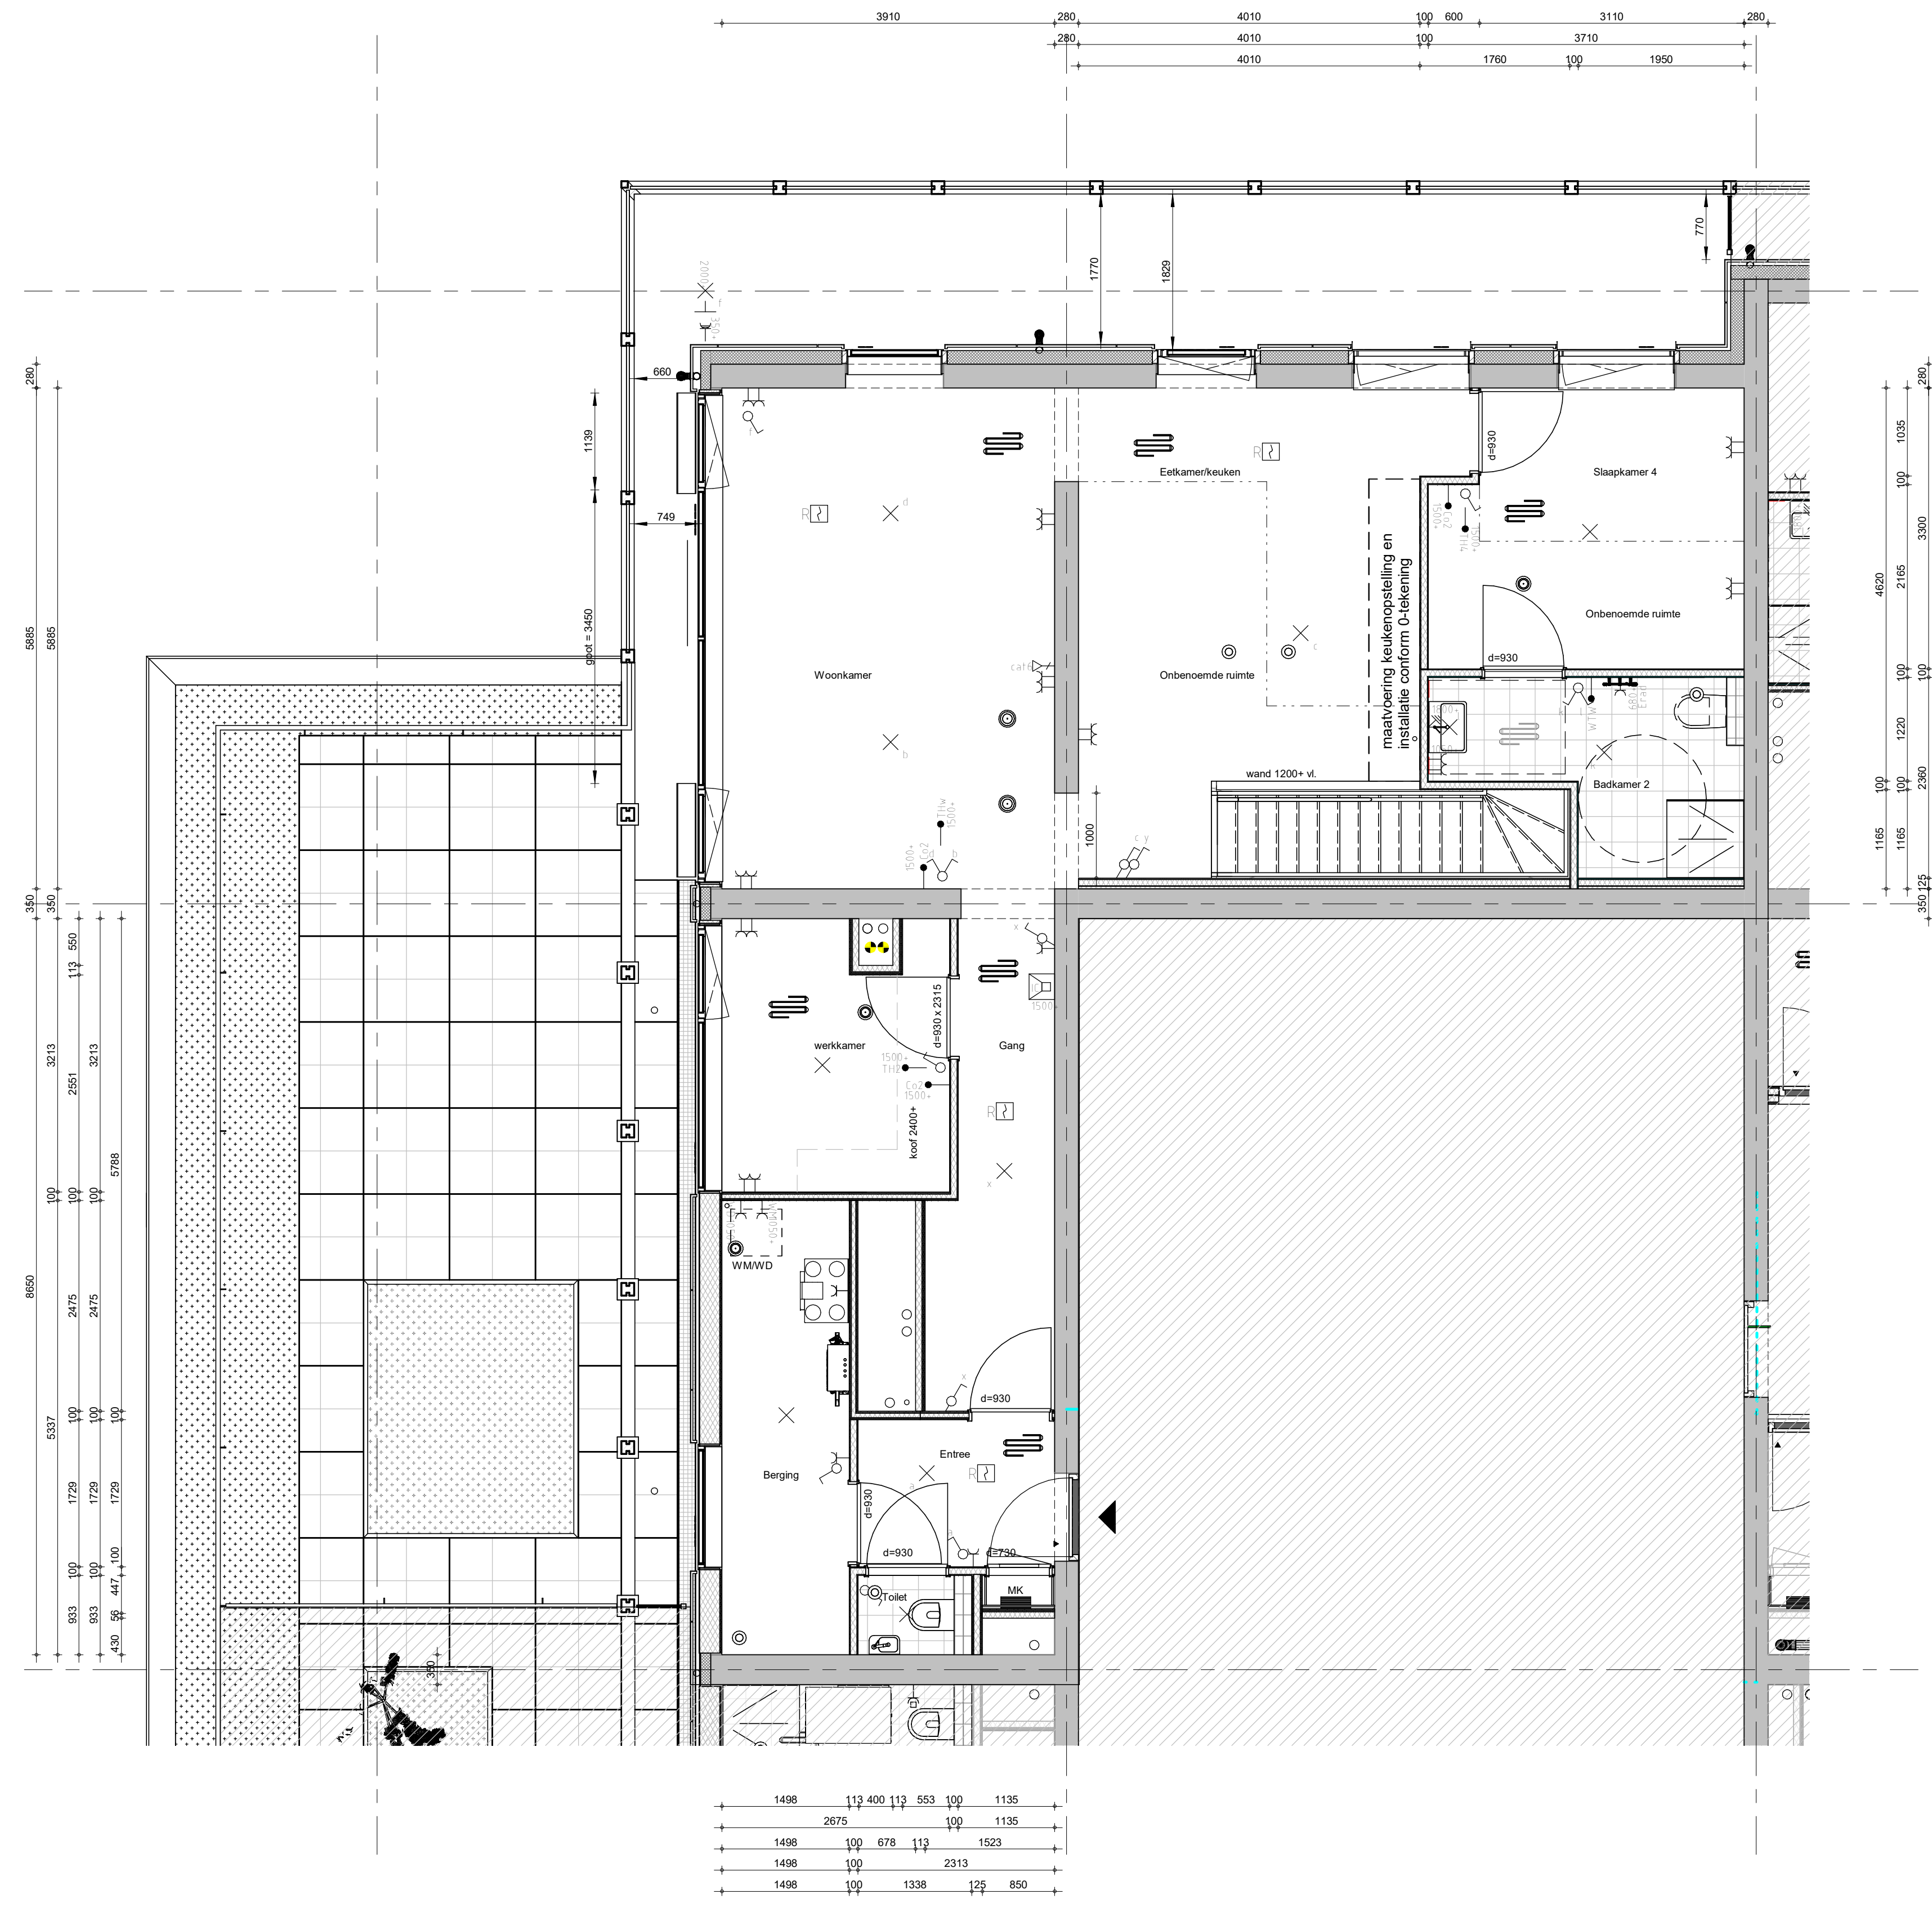

**Bajeskwartier
Amsterdam**

project
Bajeskwartier Amsterdam, gebouw The Ruby

omschrijving
Type E- P 8e
Bwnr: 066

getekend
AZa
status
definitief

schaal
1:50
datum
23-01-2024

project nr
8665
tekening nr

wijz.
V-E-P 8e-224

formaat: A3s

Bajeskwartier Amsterdam

project	Bajeskwartier Amsterdam, gebouw The Ruby	getekend	AZa	schaal	1:50
omschrijving	Type E-P 9e	status	definitief	datum	23-01-2024
tekening nr	Bwnr: 066	project nr	8665	tekening nr	
			V-E-P 9e-225	wijz.	
				formaat:	A3s