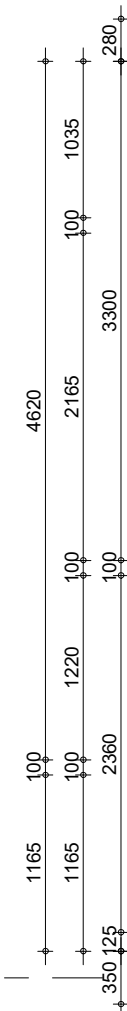

**Bajeskwartier
Amsterdam**

project
Bajeskwartier Amsterdam, gebouw The Ruby

omschrijving
Type E- P 8e
Bwnr: 066

getekend
AZa
status
definitief

schaal
1:50
datum
23-01-2024

project nr
8665
tekening nr

wijz.
V-E-P 8e-224

formaat: A3s

Bajeskwartier Amsterdam

project	Bajeskwartier Amsterdam, gebouw The Ruby	getekend	AZa	schaal	1:50
omschrijving	Type E-P 9e	status	definitief	datum	23-01-2024
tekening nr	Bwnr: 066	project nr	8665	tekening nr	
			V-E-P 9e-225	wijz.	
				formaat:	A3s