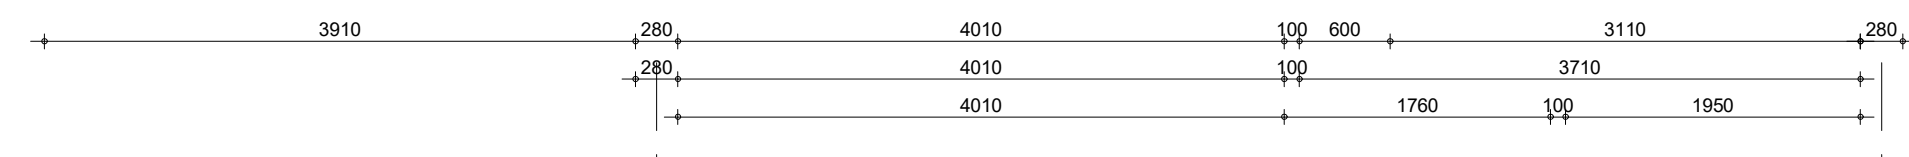

**Bajeskwartier
Amsterdam**

project
Bajeskwartier Amsterdam, gebouw The Ruby

omschrijving
Type E- P 8e
Bwnr: 066

getekend
AZa
status
definitief

schaal
1:50
datum
23-01-2024

project nr
8665
tekening nr

wijz.
V-E-P 8e-224

formaat: A3s

Bajeskwartier Amsterdam

project	Bajeskwartier Amsterdam, gebouw The Ruby	getekend	AZa	schaal	1:50
omschrijving	Type E-P 9e	status	definitief	datum	23-01-2024
tekening nr	Bwnr: 066	project nr	8665	tekening nr	
			V-E-P 9e-225	wijz.	
				formaat:	A3s