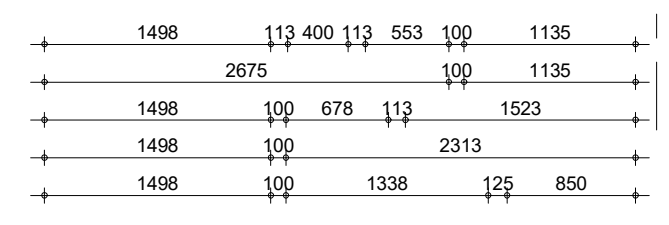

**Bajeskwartier
Amsterdam**

project
Bajeskwartier Amsterdam, gebouw The Ruby

omschrijving
Type E- P 8e
Bwnr: 066

getekend
AZa
status
definitief

schaal
1:50
datum
23-01-2024

project nr
8665
tekening nr

wijz.
V-E-P 8e-224

formaat: A3s

Bajeskwartier Amsterdam

project	Bajeskwartier Amsterdam, gebouw The Ruby	getekend	AZa	schaal	1:50
omschrijving	Type E-P 9e	status	definitief	datum	23-01-2024
tekening nr	Bwnr: 066	project nr	8665	tekening nr	
			V-E-P 9e-225	wijz.	
				formaat:	A3s